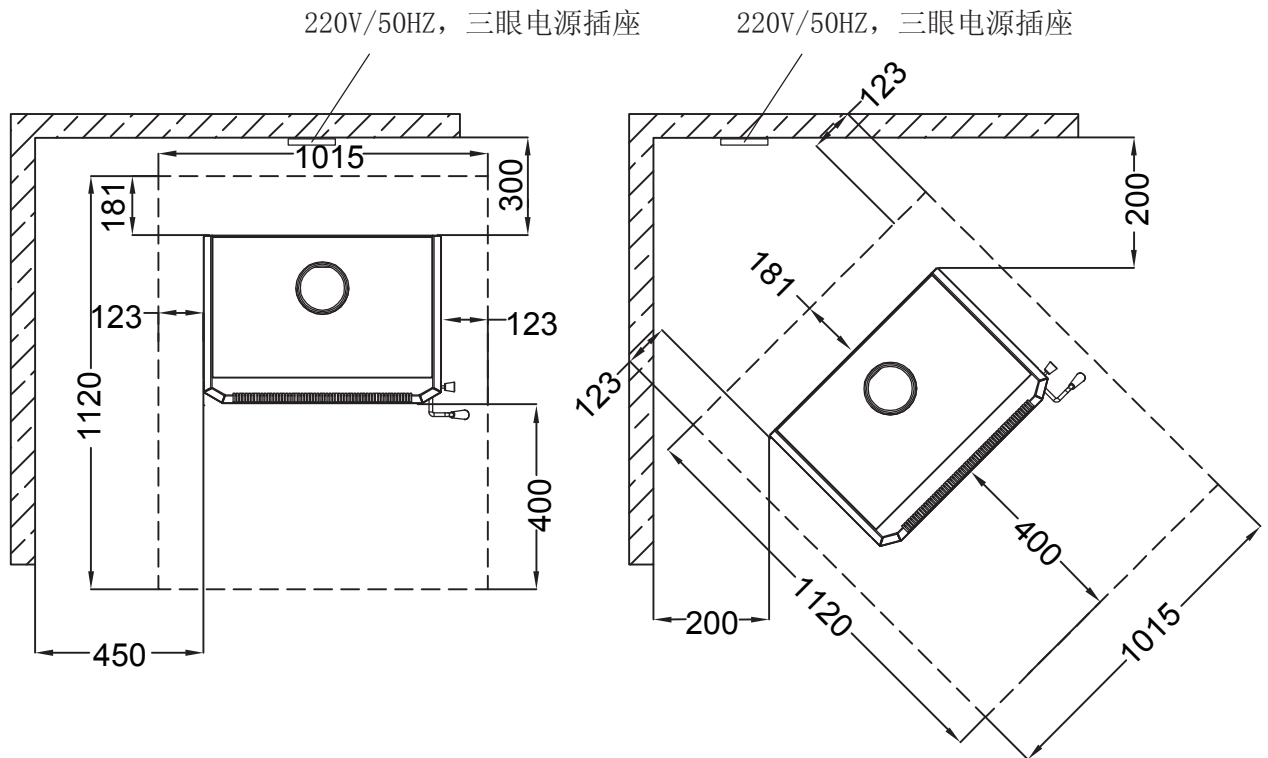

机器尺寸

安装尺寸

| | | | |
|---|--------------|----|---------|
|  | 上海开能壁炉产品有限公司 | 日期 | 2008.06 |
| | GF36 独立式燃木壁炉 | 制图 | |
| | | 编号 | WF10 |