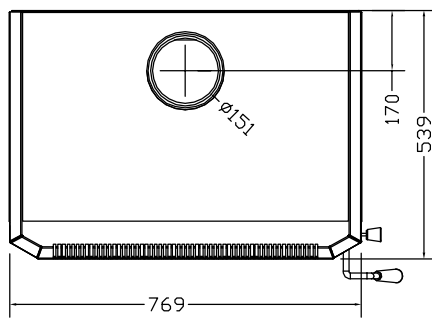

# 机器尺寸

# 安装尺寸

<b>開能。</b> <i>Canature</i>	上海开能壁炉产品有限公司	日期	2011.06.30
	GF36独立式燃木壁炉	制图	
		编号	WF10