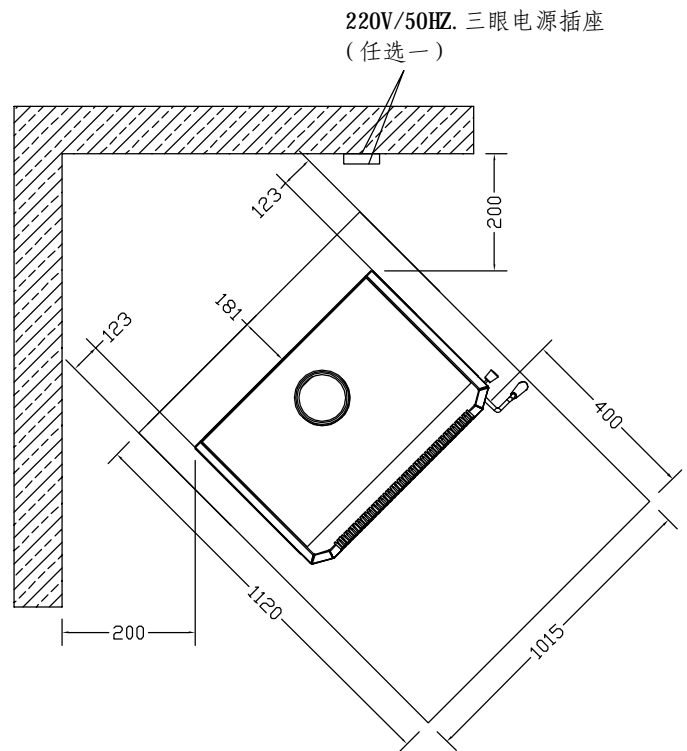

# 机器尺寸

# 安装尺寸

<b>開能。</b> <i>Canature</i>	上海开能壁炉产品有限公司	日期	2011.06.30
	GF36独立式燃木壁炉	制图	
		编号	WF10