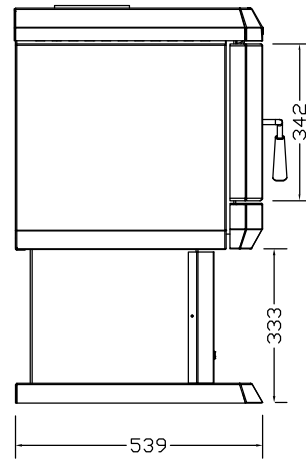

# 机器尺寸

# 安装尺寸

<b>開能。</b> <i>Canature</i>	上海开能壁炉产品有限公司	日期	2011.06.30
	GF36独立式燃木壁炉	制图	
		编号	WF10