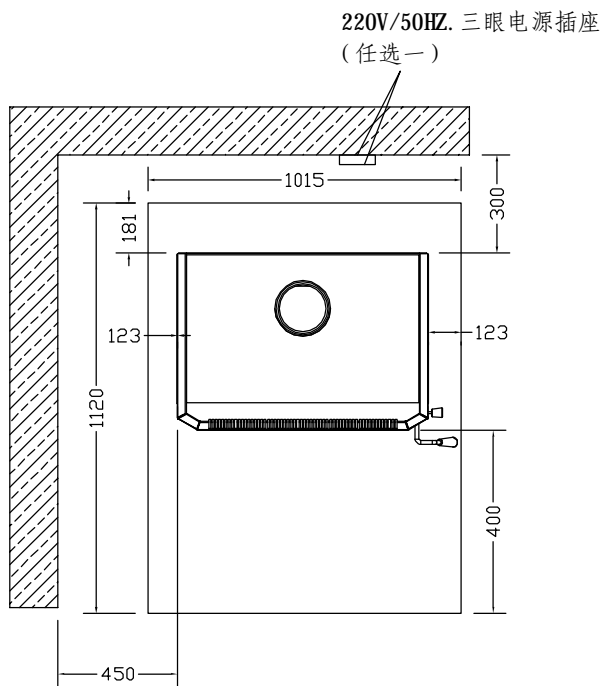

# 机器尺寸

# 安装尺寸

<b>開能。</b> <i>Canature</i>	上海开能壁炉产品有限公司	日期	2011.06.30
	GF36独立式燃木壁炉	制图	
		编号	WF10