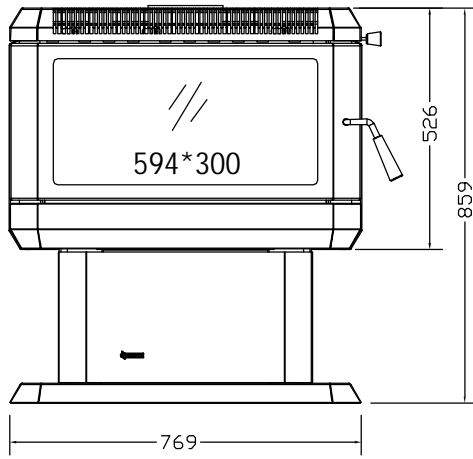

# 机器尺寸

# 安装尺寸

<b>開能。</b> <i>Canature</i>	上海开能壁炉产品有限公司	日期	2011.06.30
	GF36独立式燃木壁炉	制图	
		编号	WF10