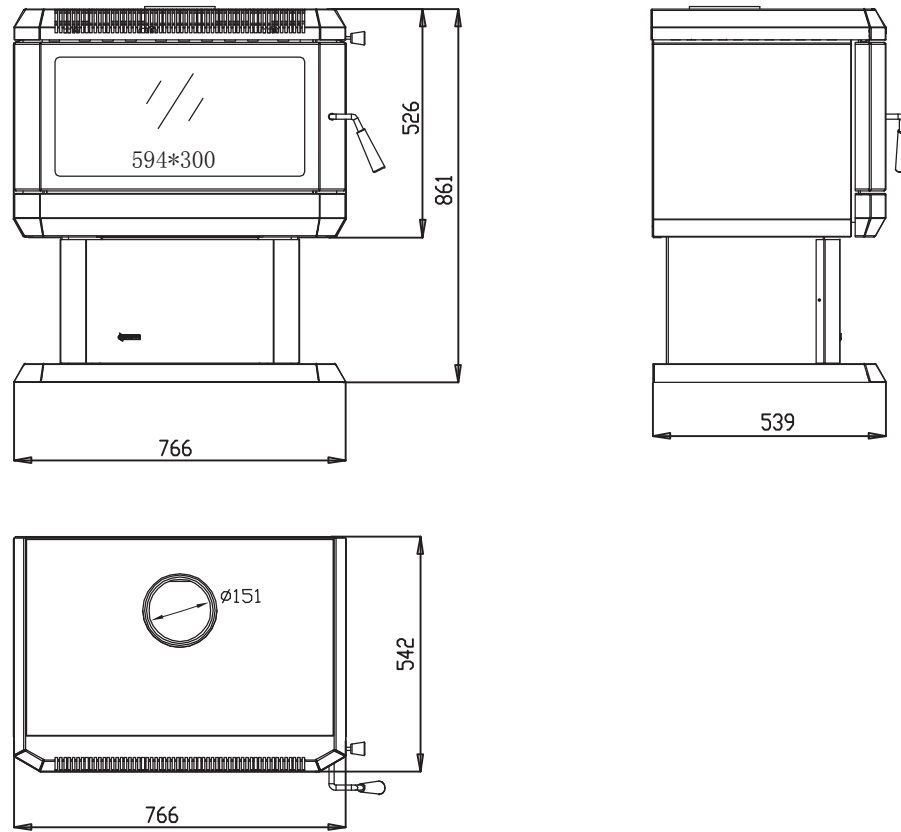

机器尺寸

安装尺寸

| | | | |
|---|--------------|----|---------|
|  | 上海开能壁炉产品有限公司 | 日期 | 2008.06 |
| | GF36 独立式燃木壁炉 | 制图 | |
| | | 编号 | WF10 |