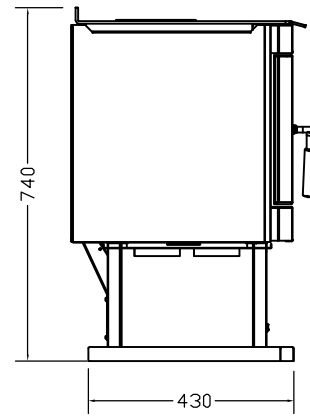

机器尺寸

安装尺寸

開能. <i>Canature</i>	上海开能壁炉产品有限公司	日期	2011 06. 30
	GF30独立式燃木壁炉	制图	
		编号	WF09