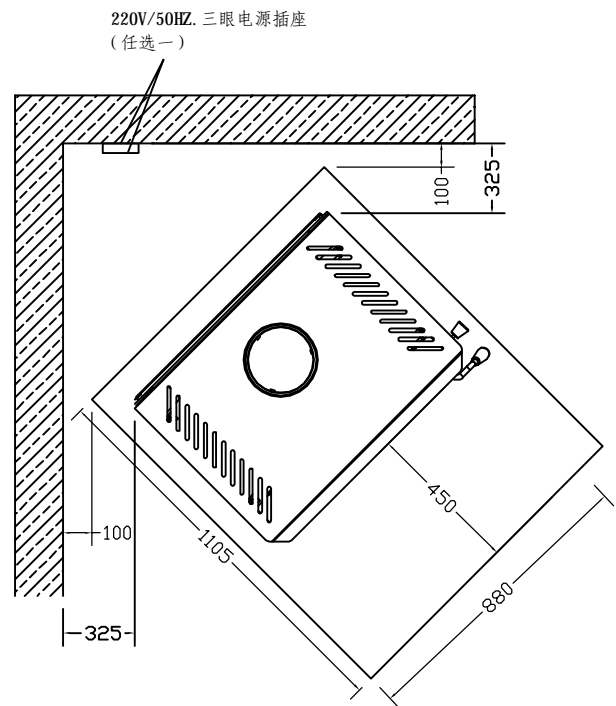

机器尺寸

安装尺寸

開能. <i>Canature</i>	上海开能壁炉产品有限公司	日期	2011 06. 30
	GF30独立式燃木壁炉	制图	
		编号	WF09