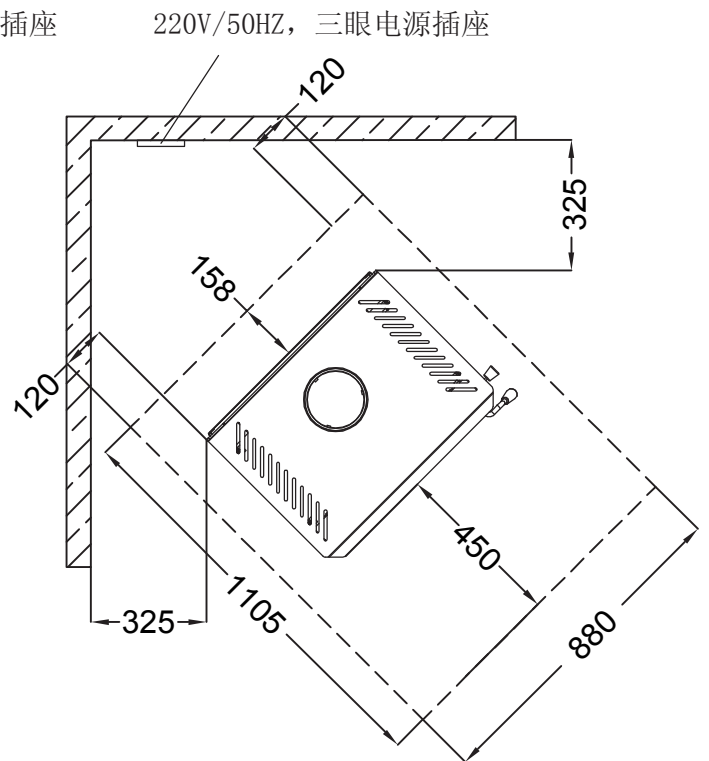

# 机器尺寸

# 安装尺寸

	上海开能壁炉产品有限公司	日期	2008.06
	GF30 独立式燃木壁炉	制图	
		编号	WF09