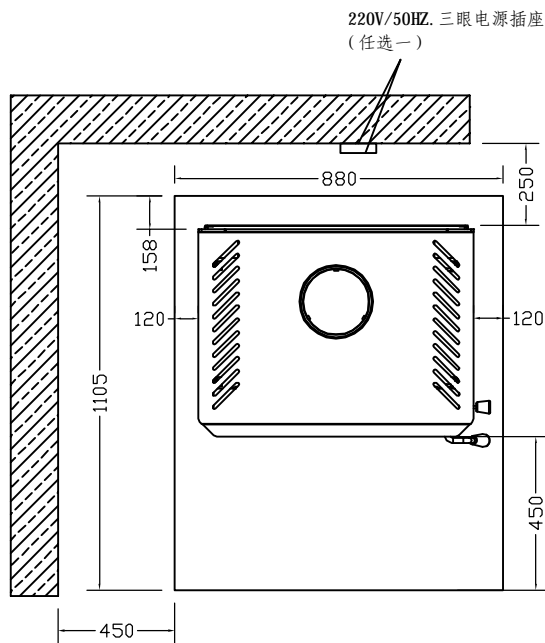

机器尺寸

安装尺寸

開能. <i>Canature</i>	上海开能壁炉产品有限公司	日期	2011 06. 30
	GF30独立式燃木壁炉	制图	
		编号	WF09