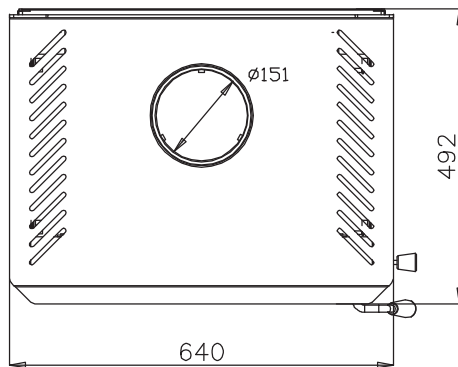

# 机器尺寸

# 安装尺寸

	上海开能壁炉产品有限公司	日期	2008.06
	GF30 独立式燃木壁炉	制图	
		编号	WF09