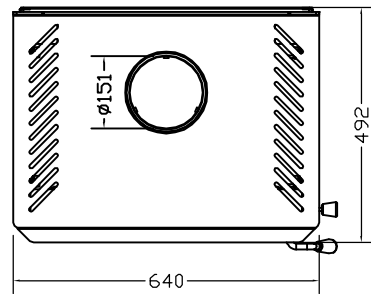

机器尺寸

安装尺寸

開能. <i>Canature</i>	上海开能壁炉产品有限公司	日期	2011 06. 30
	GF30独立式燃木壁炉	制图	
		编号	WF09