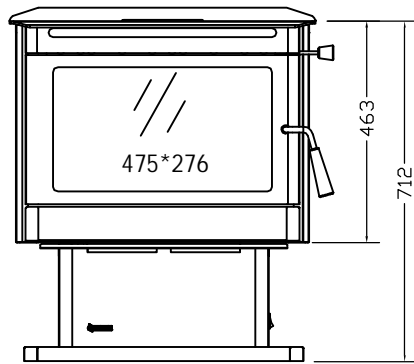

机器尺寸

安装尺寸

開能. <i>Canature</i>	上海开能壁炉产品有限公司	日期	2011 06. 30
	GF30独立式燃木壁炉	制图	
		编号	WF09