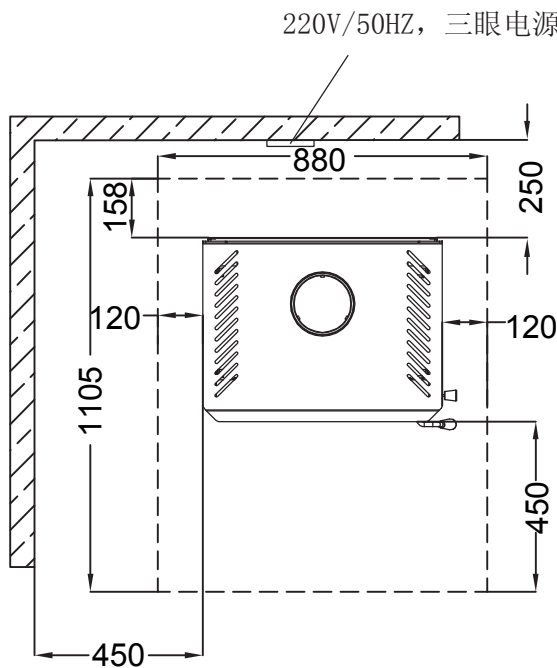

# 机器尺寸

# 安装尺寸

	上海开能壁炉产品有限公司	日期	2008.06
	GF30 独立式燃木壁炉	制图	
		编号	WF09