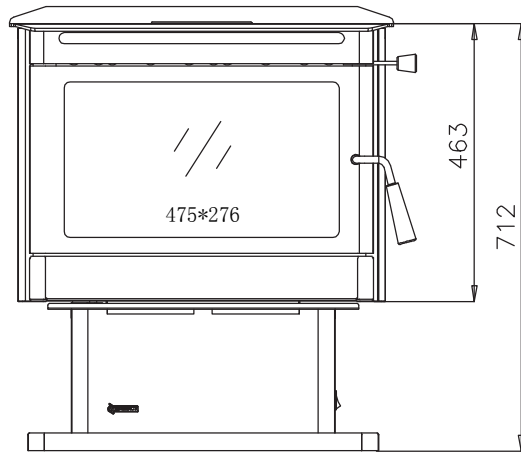

# 机器尺寸

# 安装尺寸

	上海开能壁炉产品有限公司	日期	2008.06
	GF30 独立式燃木壁炉	制图	
		编号	WF09