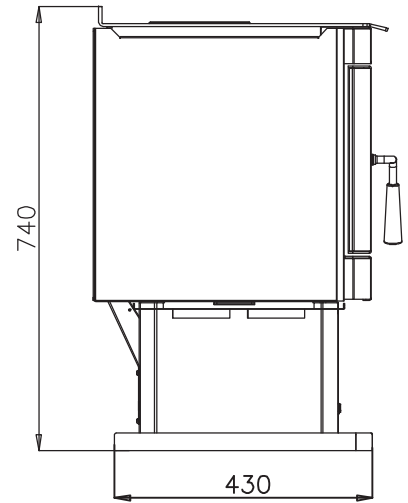

# 机器尺寸

# 安装尺寸

	上海开能壁炉产品有限公司	日期	2008.06
	GF30 独立式燃木壁炉	制图	
		编号	WF09