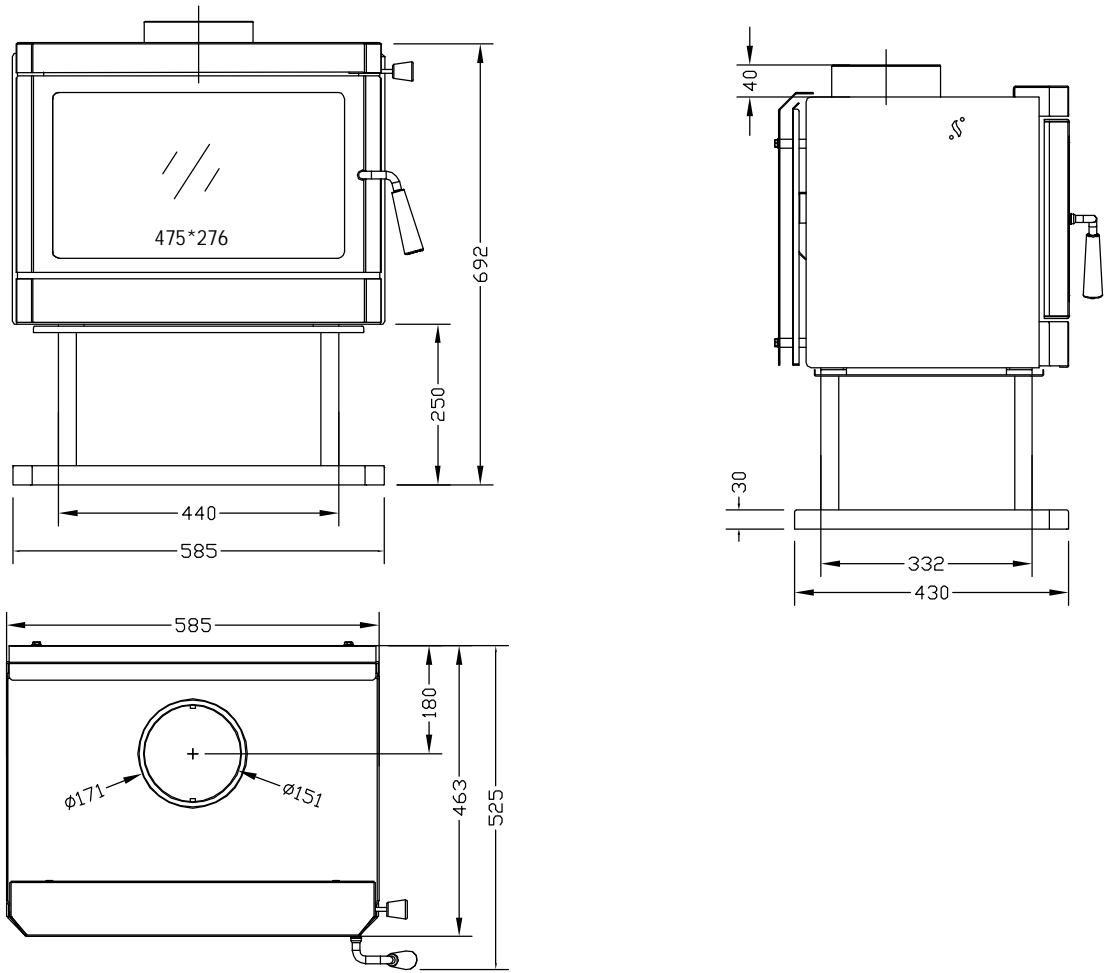

### 机器尺寸

### 安装尺寸

|                               |              |    |             |
|-------------------------------|--------------|----|-------------|
| <b>開能.</b><br><i>Canature</i> | 上海开能壁炉产品有限公司 | 日期 | 2011 06. 30 |
|                               | GF28 独立式燃木壁炉 | 制图 |             |
|                               |              | 编号 | WF07        |