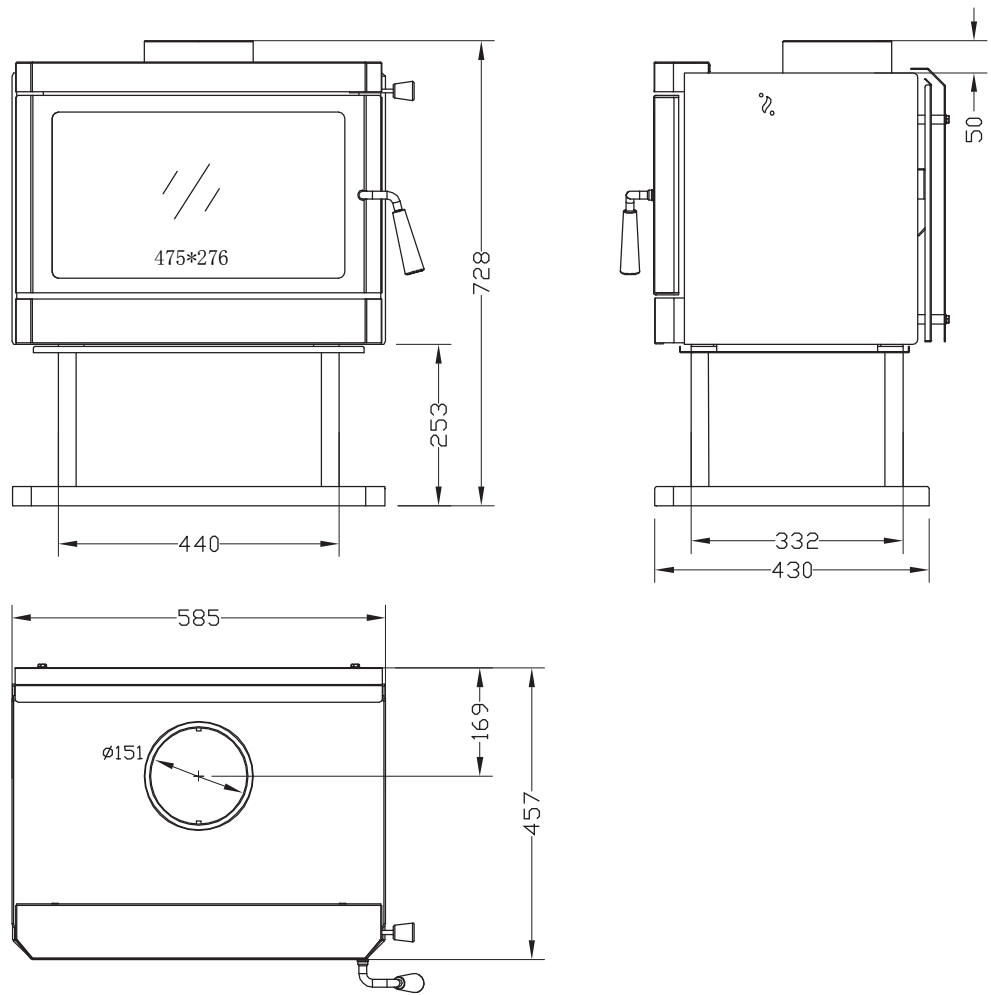

机器尺寸

安装尺寸

	上海开能壁炉产品有限公司	日期	2008.06
	GF28 独立式燃木壁炉	制图	
		编号	WF08