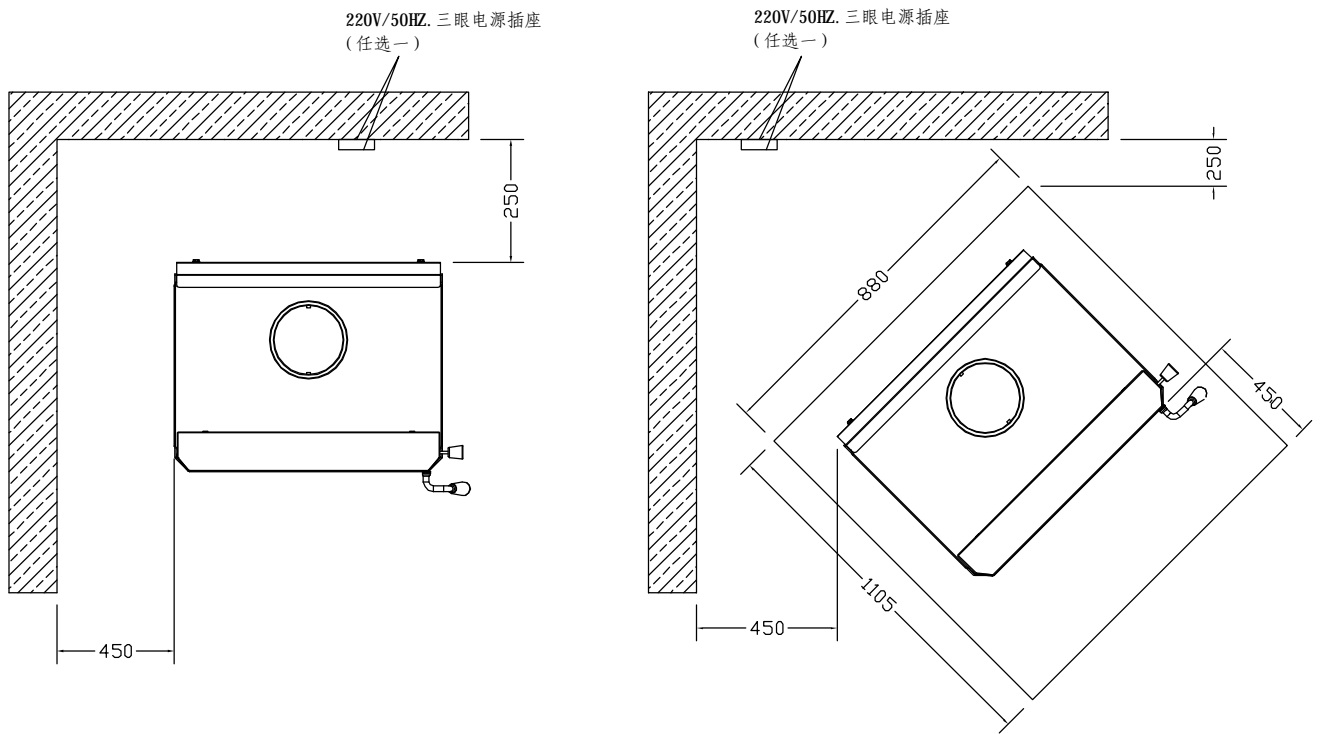

### 机器尺寸

### 安装尺寸

|                               |              |    |             |
|-------------------------------|--------------|----|-------------|
| <b>開能.</b><br><i>Canature</i> | 上海开能壁炉产品有限公司 | 日期 | 2011 06. 30 |
|                               | GF28 独立式燃木壁炉 | 制图 |             |
|                               |              | 编号 | WF07        |