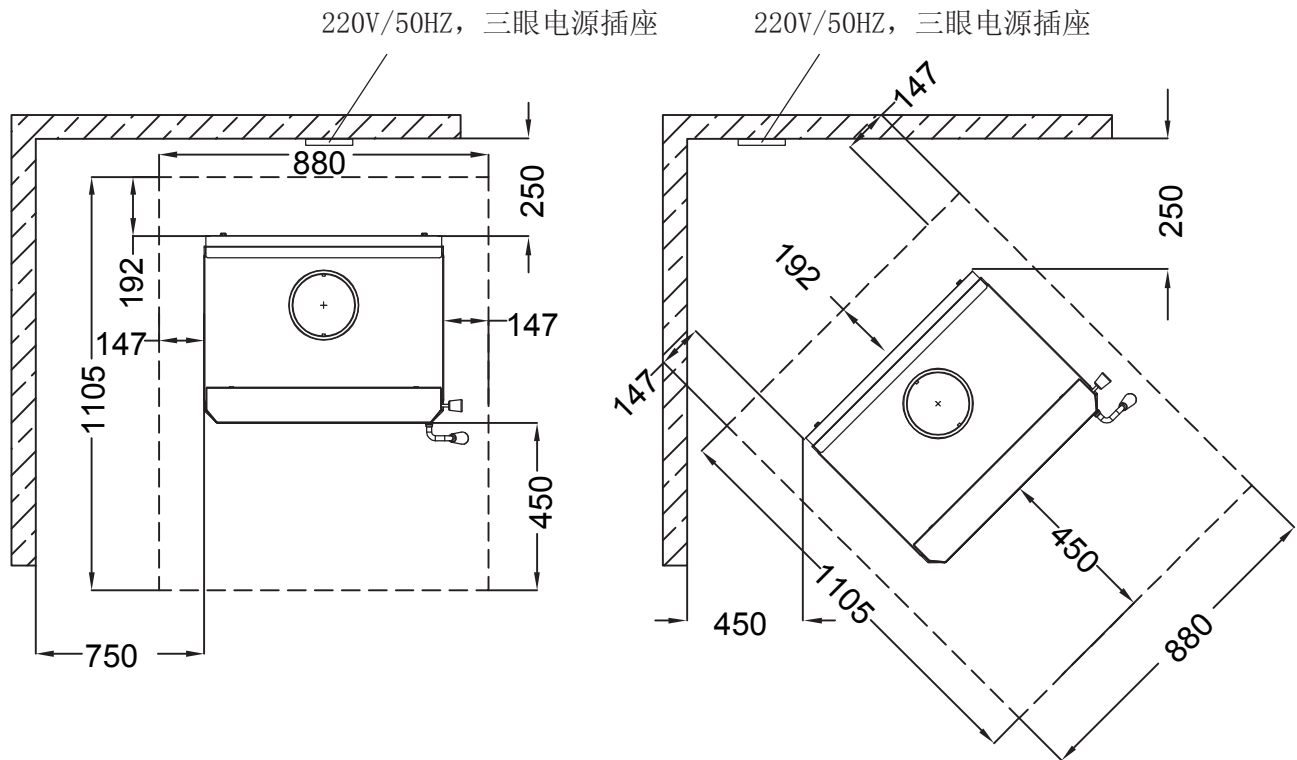

机器尺寸

安装尺寸

	上海开能壁炉产品有限公司	日期	2008.06
	GF28 独立式燃木壁炉	制图	
		编号	WF08