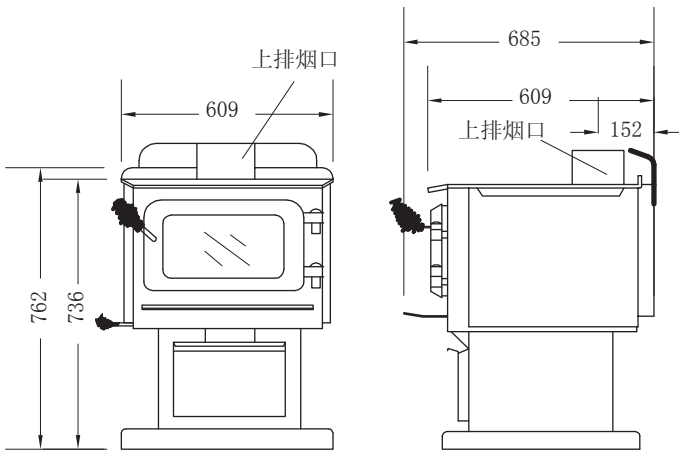

机器尺寸

基座型

底脚型

预留尺寸

220V/50HZ, 三眼电源插座

220V/50HZ, 三眼电源插座

	上海开能壁炉产品有限公司	日期	2008.06
	F2400B 独立式燃木壁炉	制图	
		编号	WF07