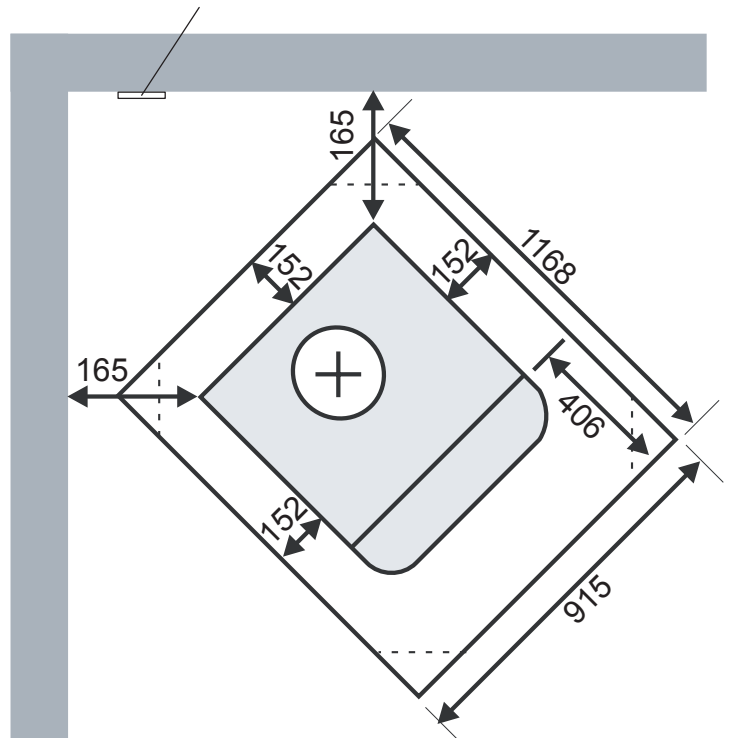

机器尺寸

基座型

底脚型

预留尺寸

220V/50HZ, 三眼电源插座

220V/50HZ, 三眼电源插座

	上海开能壁炉产品有限公司	日期	2008.06
	F2400B 独立式燃木壁炉	制图	
		编号	WF07