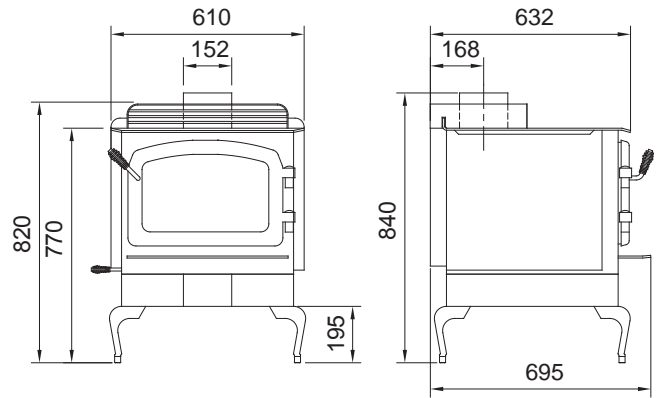

机器尺寸

基座型

底脚型

预留尺寸

220V/50HZ, 三眼电源插座

220V/50HZ, 三眼电源插座

	上海开能壁炉产品有限公司	日期	2008.06
	F2400B 独立式燃木壁炉	制图	
		编号	WF07