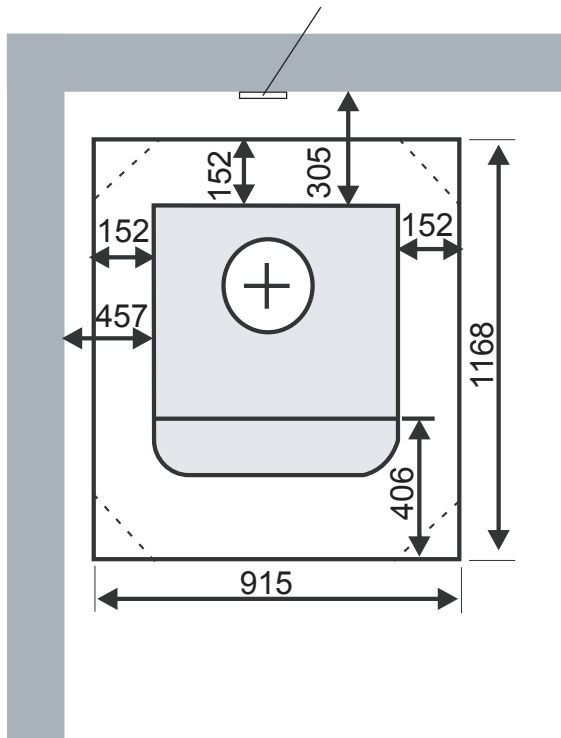

机器尺寸

基座型

底脚型

预留尺寸

220V/50HZ, 三眼电源插座

220V/50HZ, 三眼电源插座

	上海开能壁炉产品有限公司	日期	2008.06
	F2400B 独立式燃木壁炉	制图	
		编号	WF07