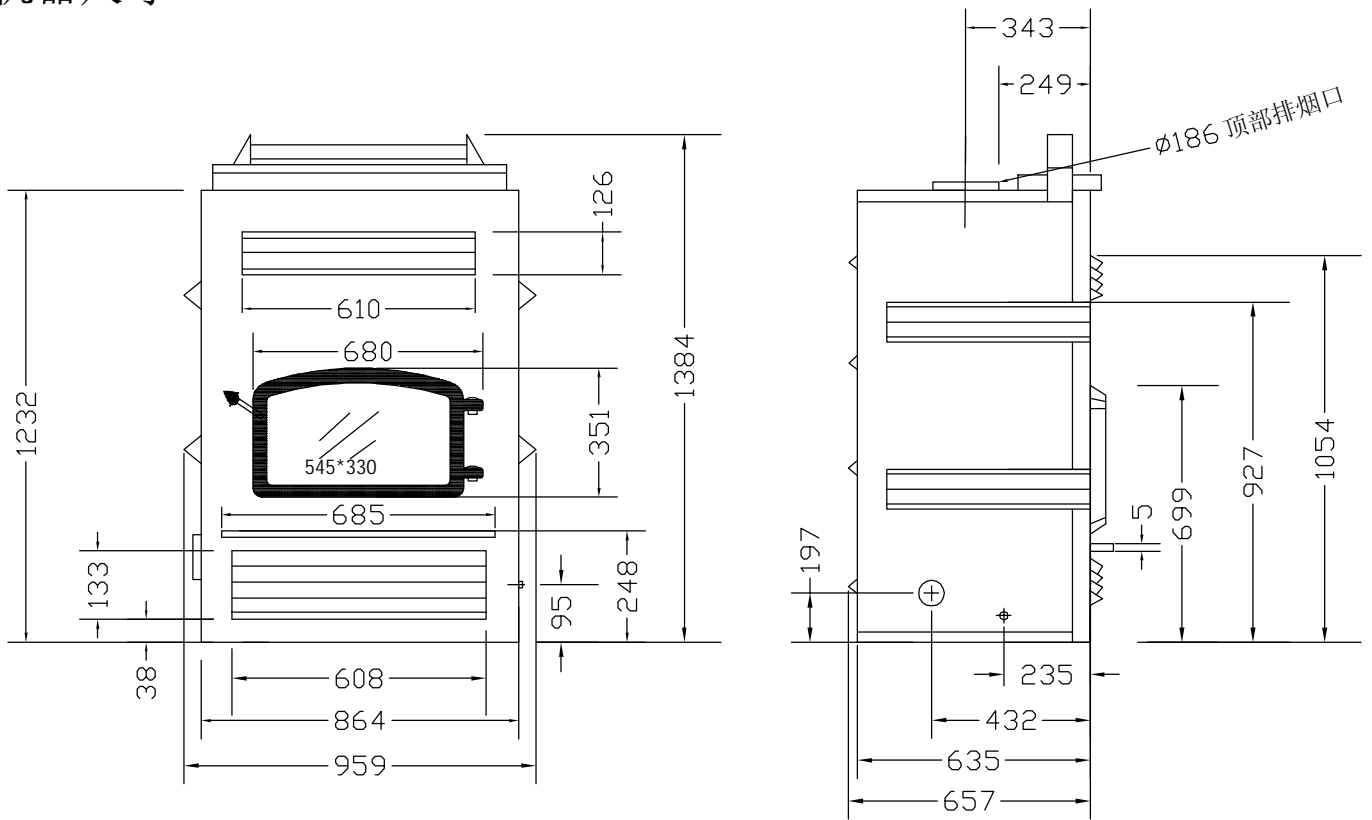

# 机器尺寸

# 安装尺寸

- A--新风管开孔 (任选一)
- B--风机电源线开孔

開能.  
Canature

上海开能壁炉产品有限公司  
Z2510 燃木壁炉

日期	2011.06.30
制图	
编号	WF05