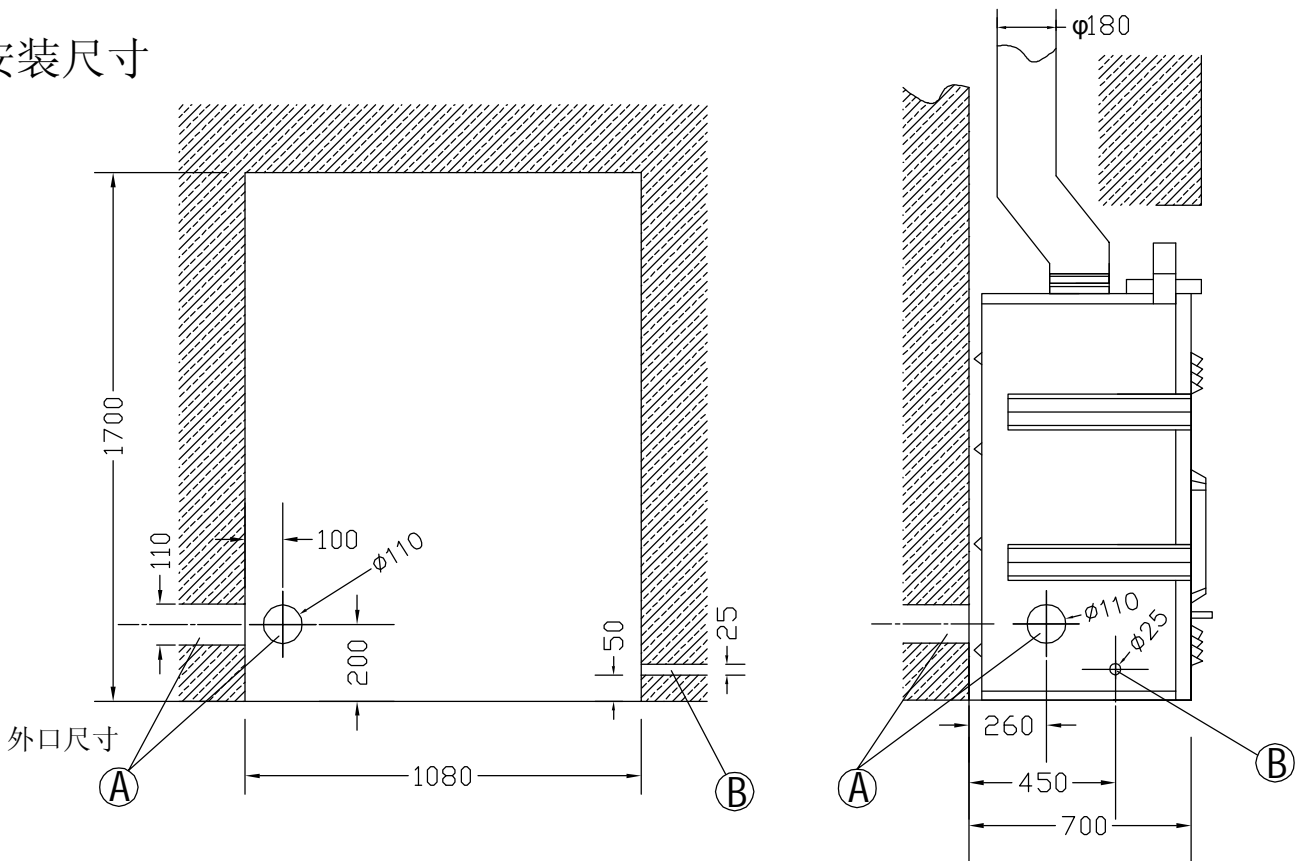

# 机器尺寸

# 安装尺寸

- A--新风管开孔 (任选一)
- B--风机电源线开孔

開能.  
Canature

上海开能壁炉产品有限公司  
Z2510 燃木壁炉

日期	2011.06.30
制图	
编号	WF05