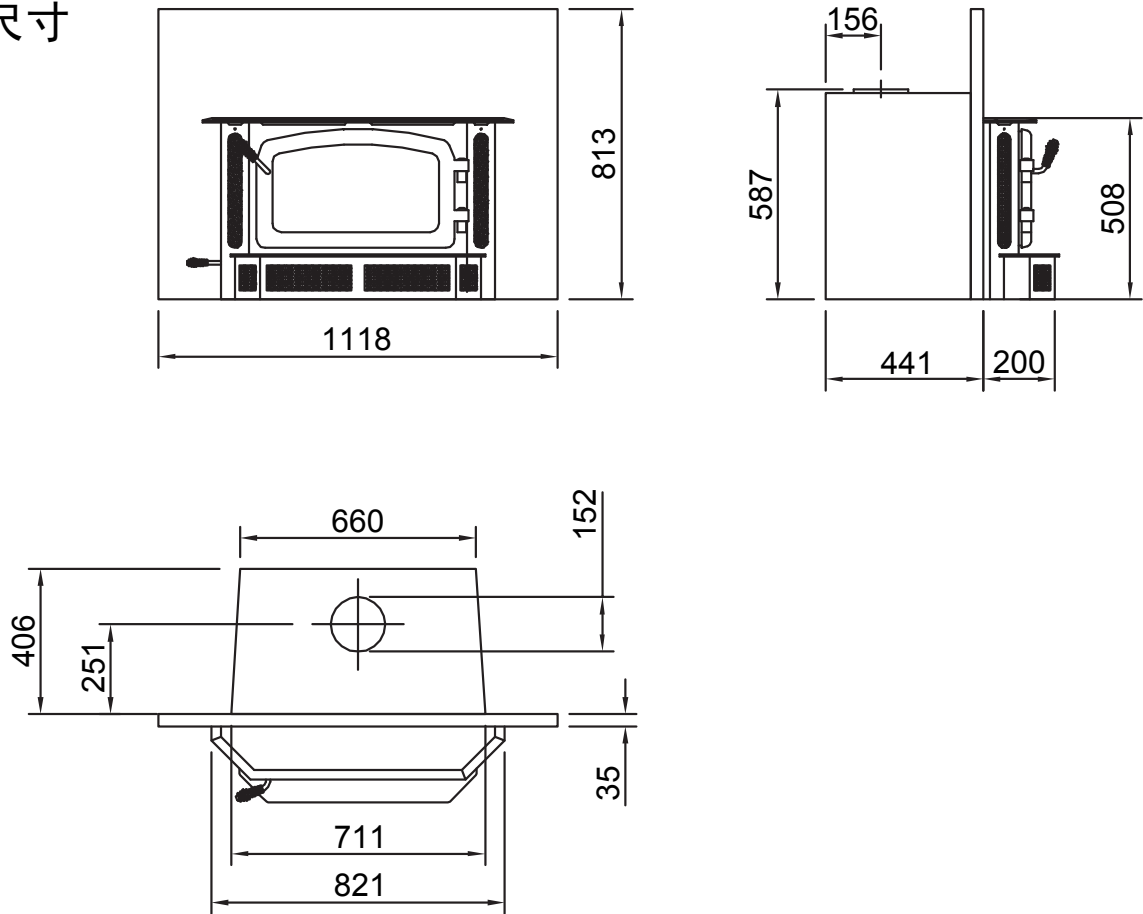

# 机器尺寸

# 安装尺寸

	上海开能壁炉产品有限公司	日期	2008.06
	I3100 燃木壁炉	制图	
		编号	WF01