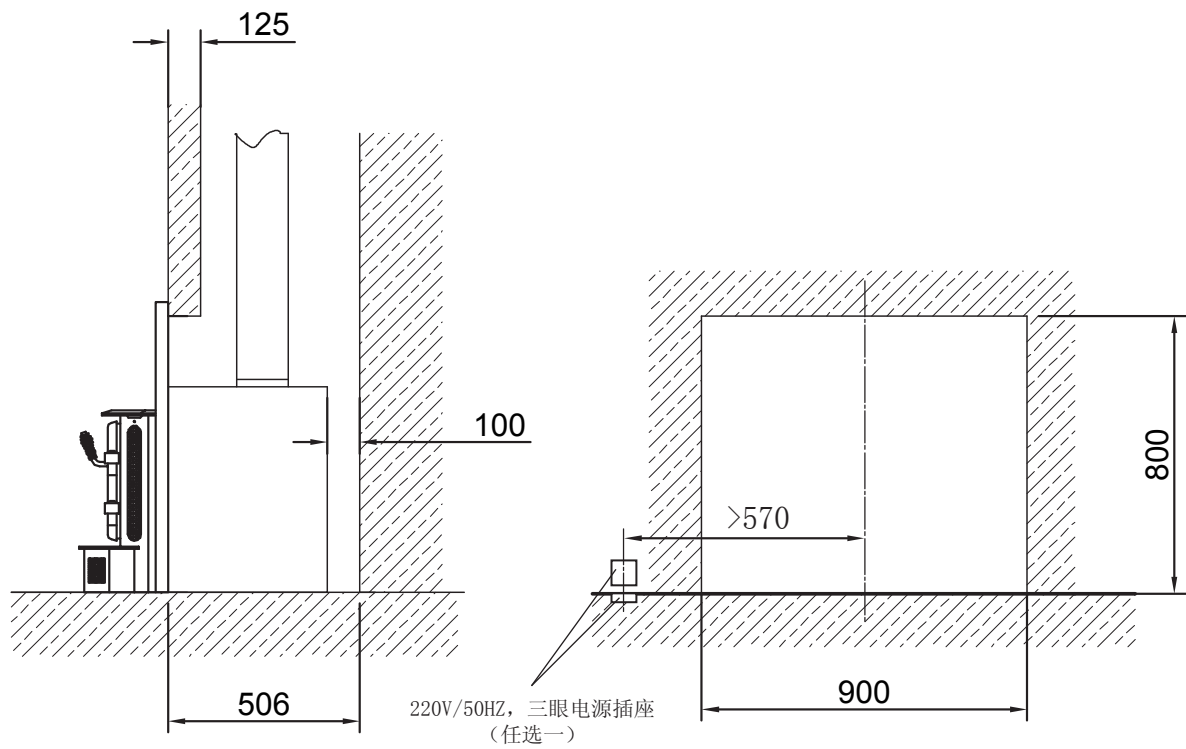

# 机器尺寸

# 安装尺寸

	上海开能壁炉产品有限公司	日期	2008.06
	I3100 燃木壁炉	制图	
		编号	WF01