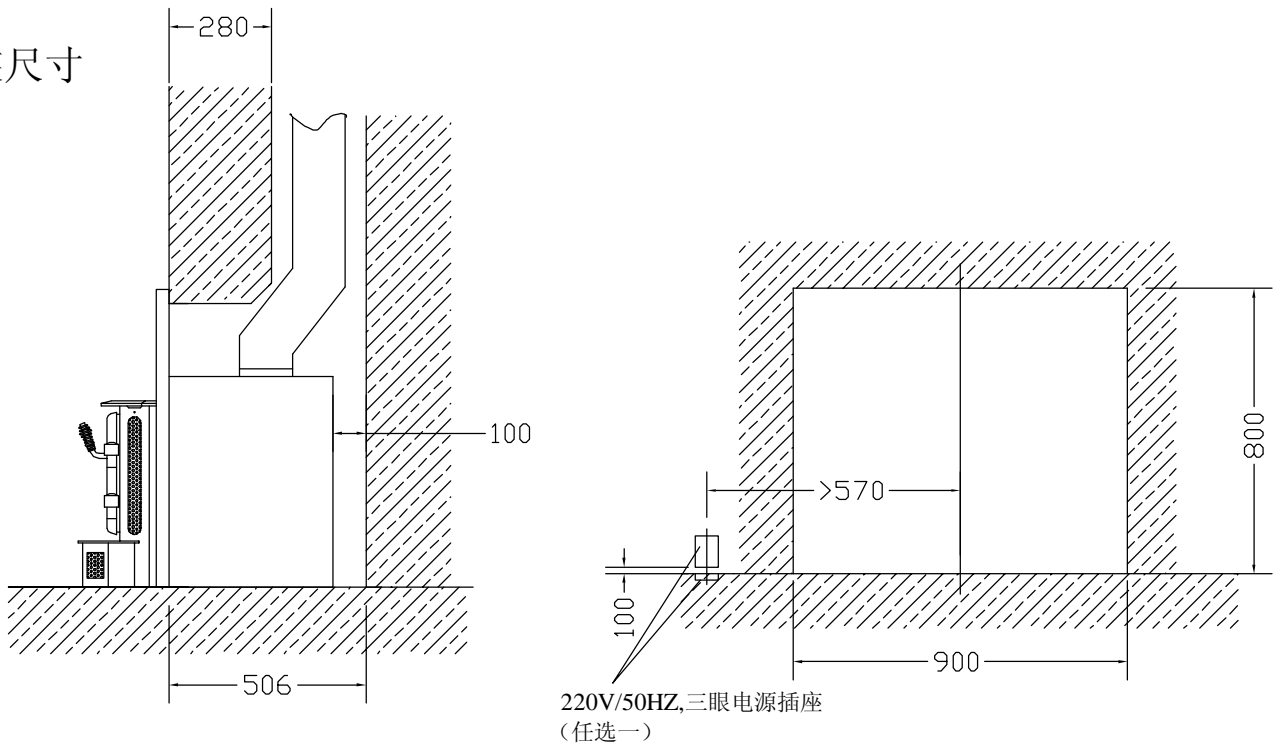

机器尺寸

安装尺寸

開能。 <i>Canature</i>	上海开能壁炉产品有限公司	日期	2011 06.27
	I 3100 燃木壁炉	制图	
		编号	WF01