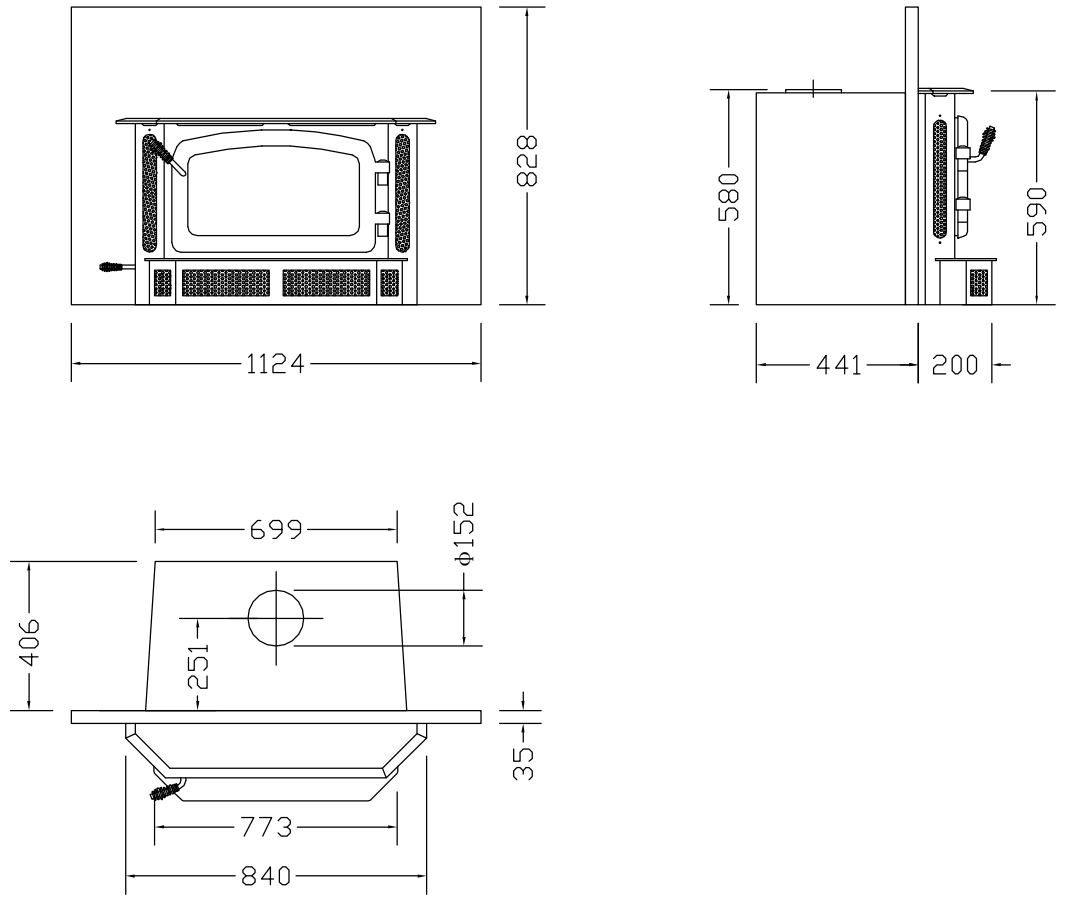

机器尺寸

安装尺寸

開能。 <i>Canature</i>	上海开能壁炉产品有限公司	日期	2011 06.27
	I 3100 燃木壁炉	制图	
		编号	WF01