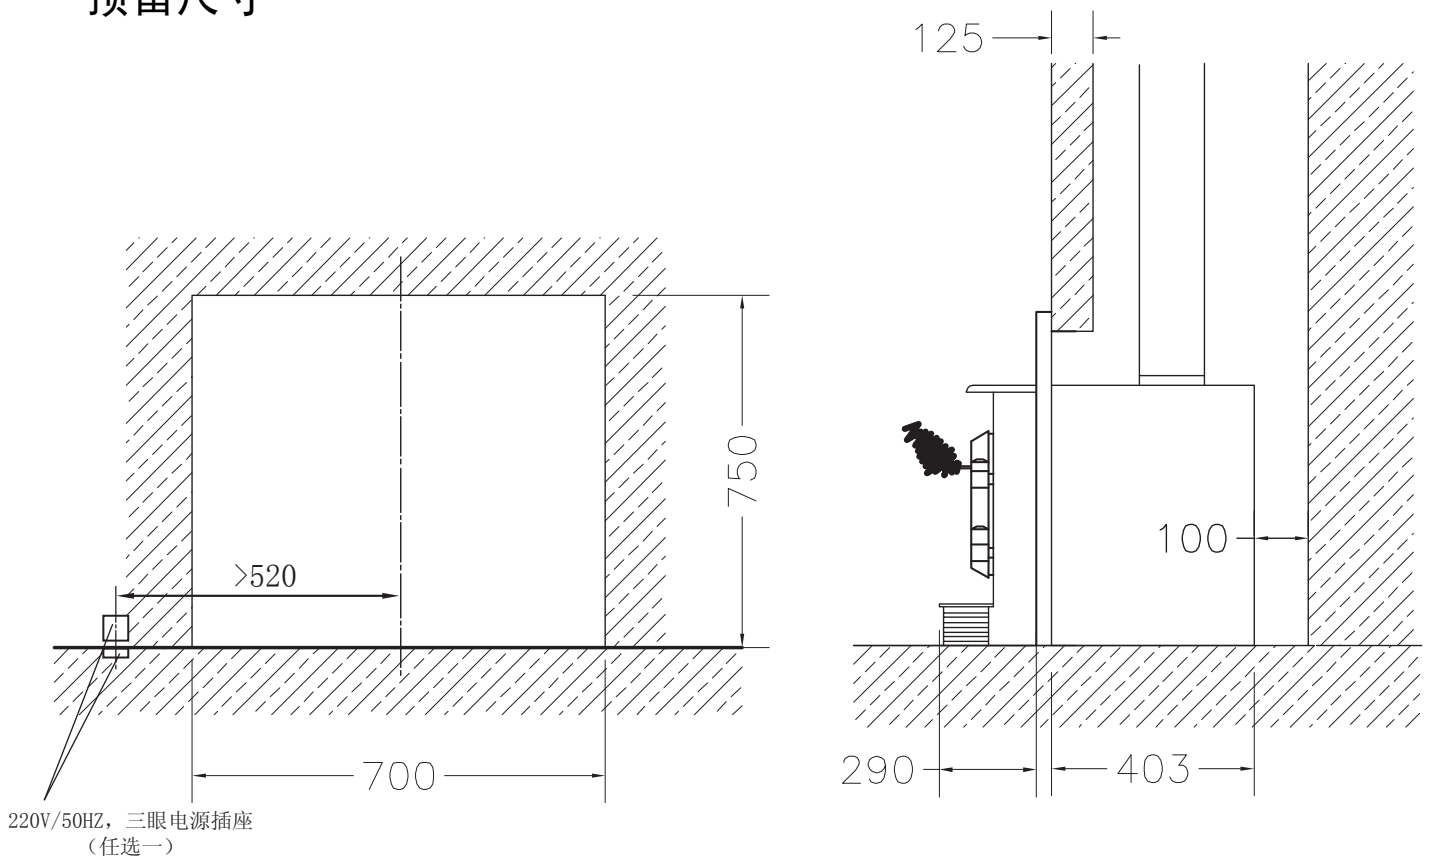

机器尺寸

预留尺寸

	上海开能壁炉产品有限公司	日期	2008.06
	I2400B 燃木壁炉	制图	
		编号	WF02