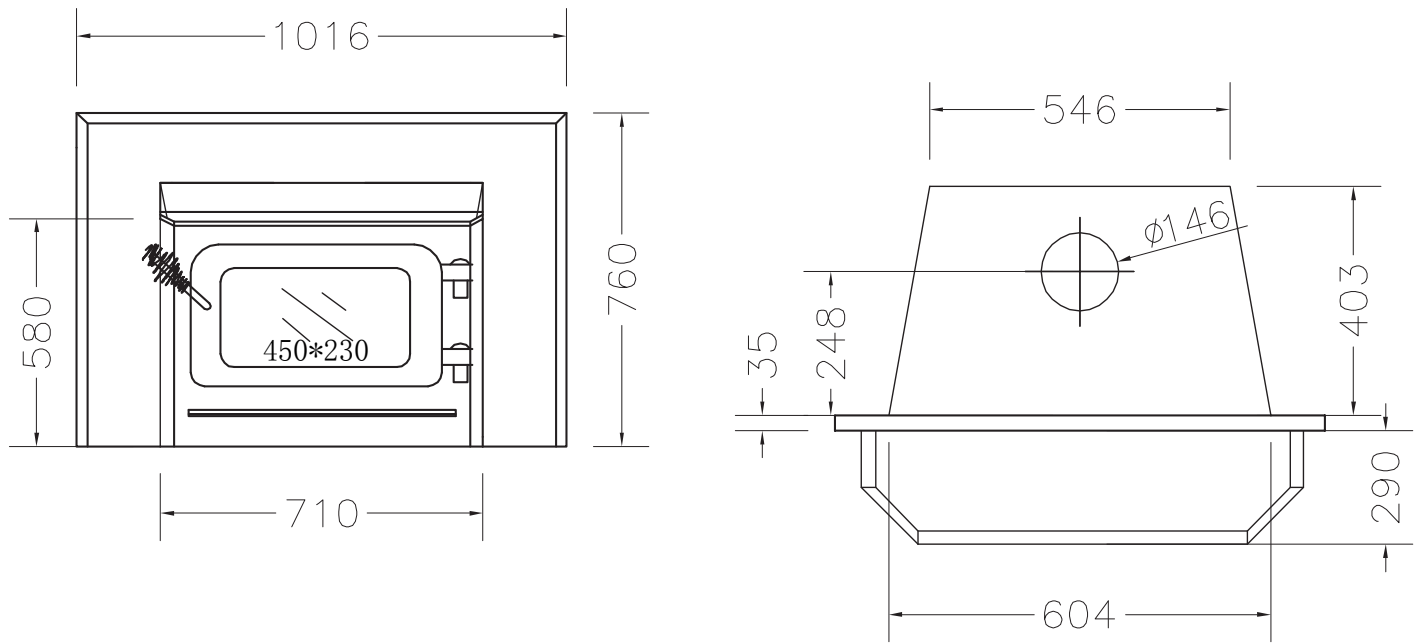

机器尺寸

预留尺寸

	上海开能壁炉产品有限公司	日期	2008.06
	I2400B 燃木壁炉	制图	
		编号	WF02