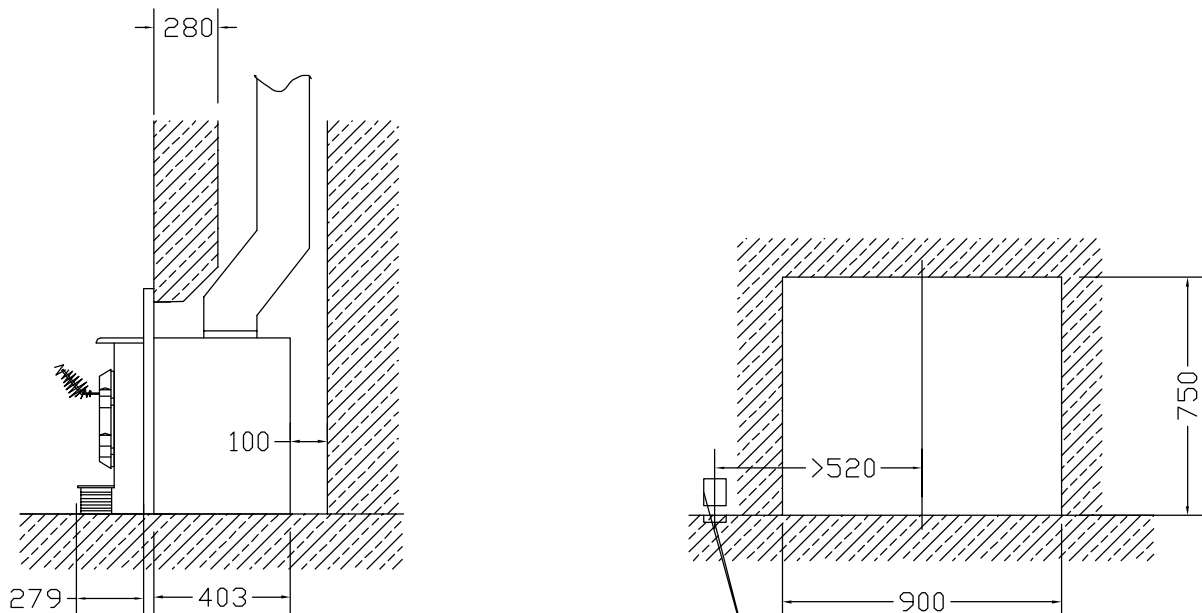

机器尺寸

安装尺寸

220V/50HZ. 三眼电源插座
(任选一)

開能。 <i>Canature</i>	上海开能壁炉产品有限公司	日期	2011 06. 30
	I2400B 燃木壁炉	制图	
		编号	WF02