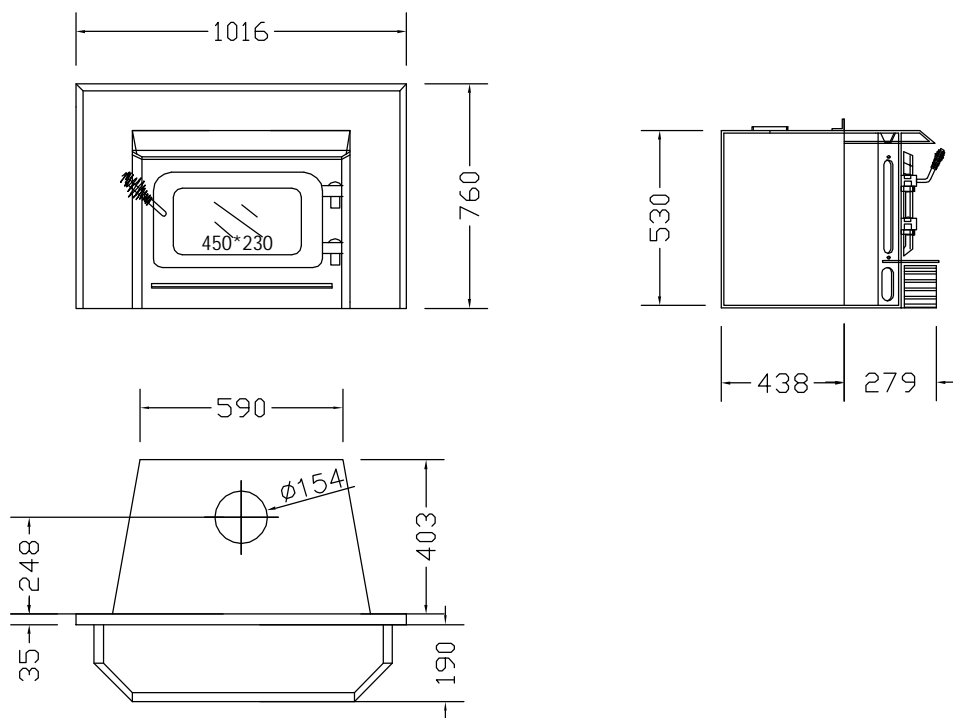

机器尺寸

安装尺寸

220V/50HZ. 三眼电源插座
(任选一)

開能。 <i>Canature</i>	上海开能壁炉产品有限公司	日期	2011 06. 30
	I2400B 燃木壁炉	制图	
		编号	WF02