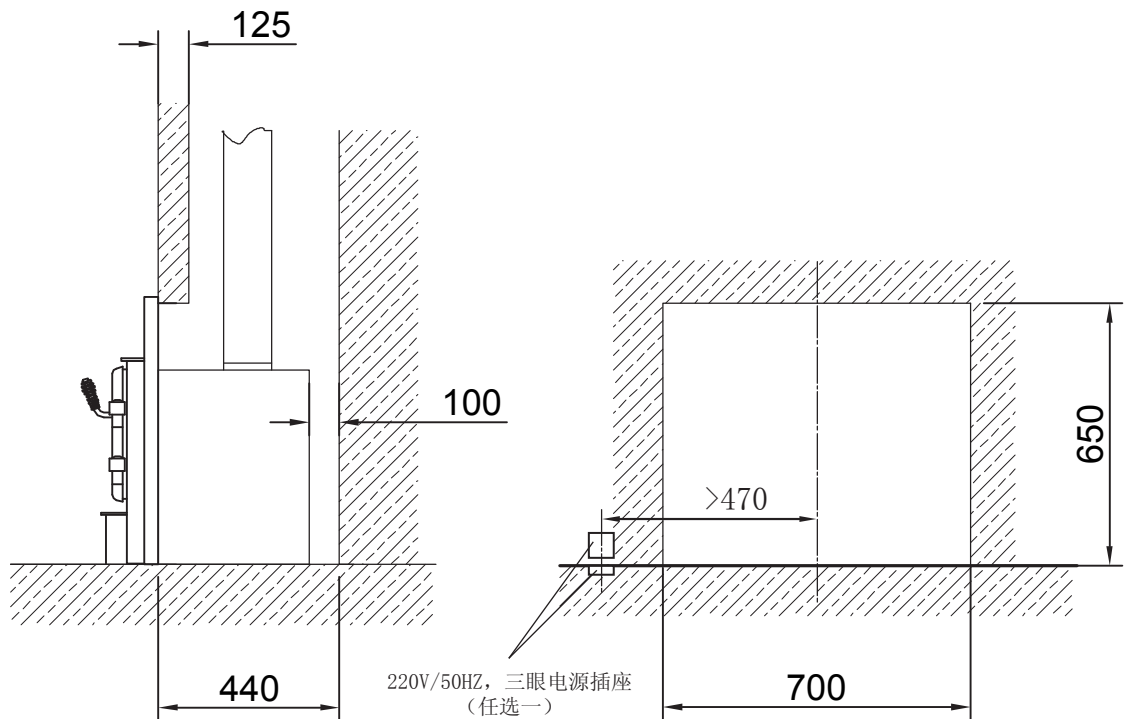

机器尺寸

预留尺寸

	上海开能壁炉产品有限公司	日期	2008.06
	I1100S 燃木壁炉	制图	
		编号	WF03