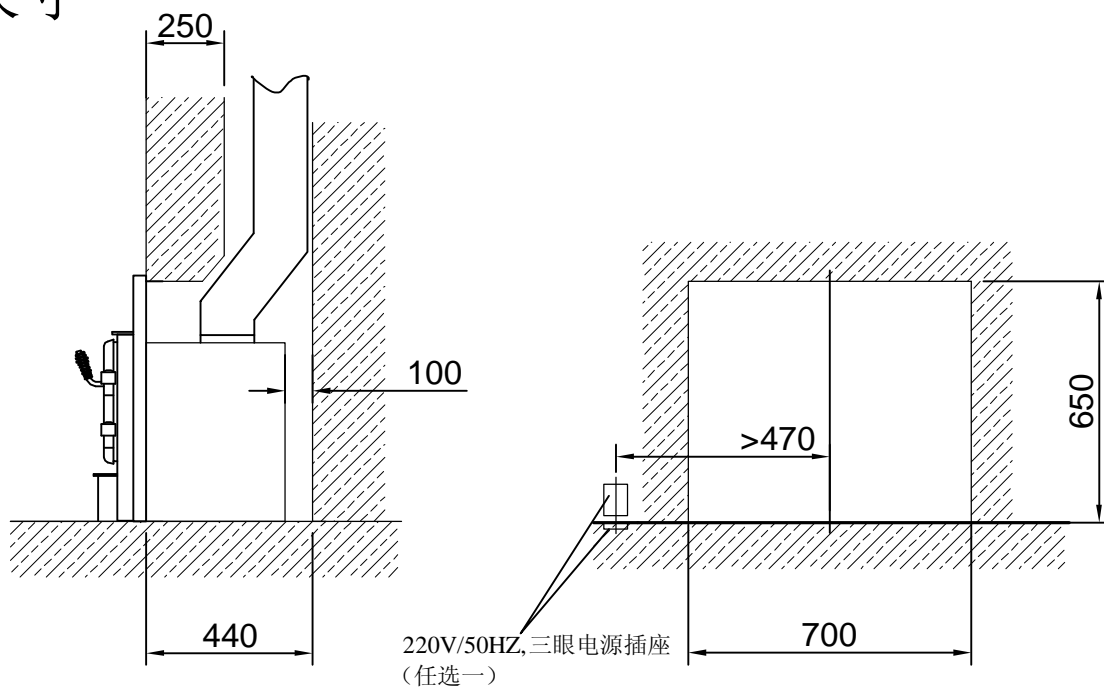

# 机器尺寸

# 安装尺寸

開能. Canature	上海开能壁炉产品有限公司	日期	2011 06.27
	I1200S 燃木壁炉	制图	
		编号	