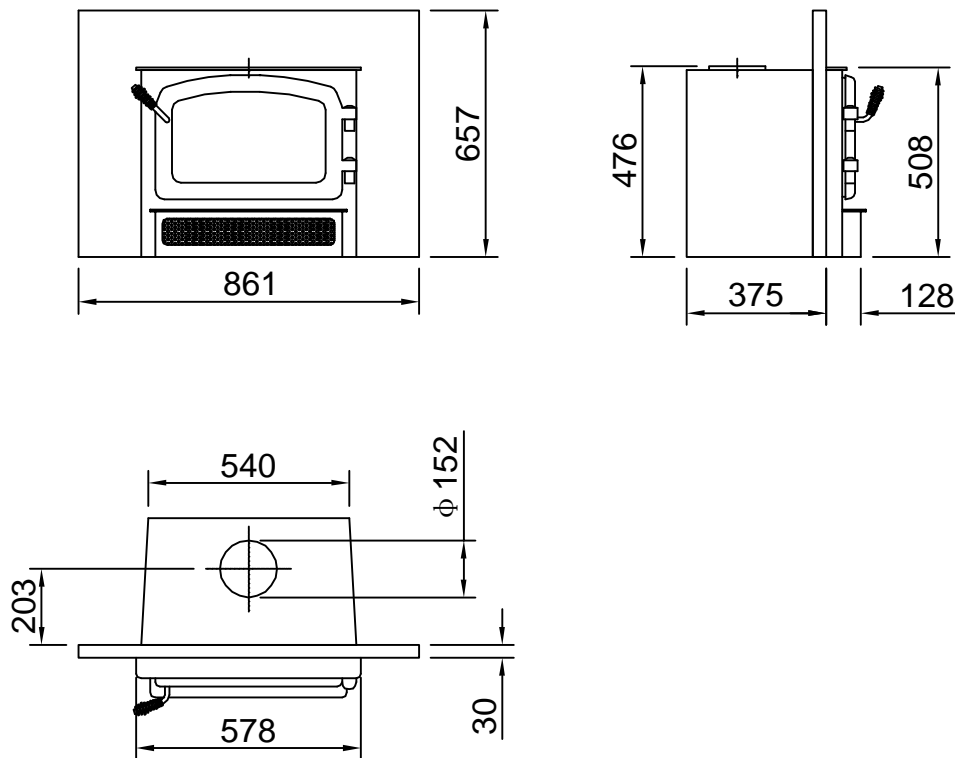

# 机器尺寸

# 安装尺寸

開能. Canature	上海开能壁炉产品有限公司	日期	2011 06.27
	I1200S 燃木壁炉	制图	
		编号	