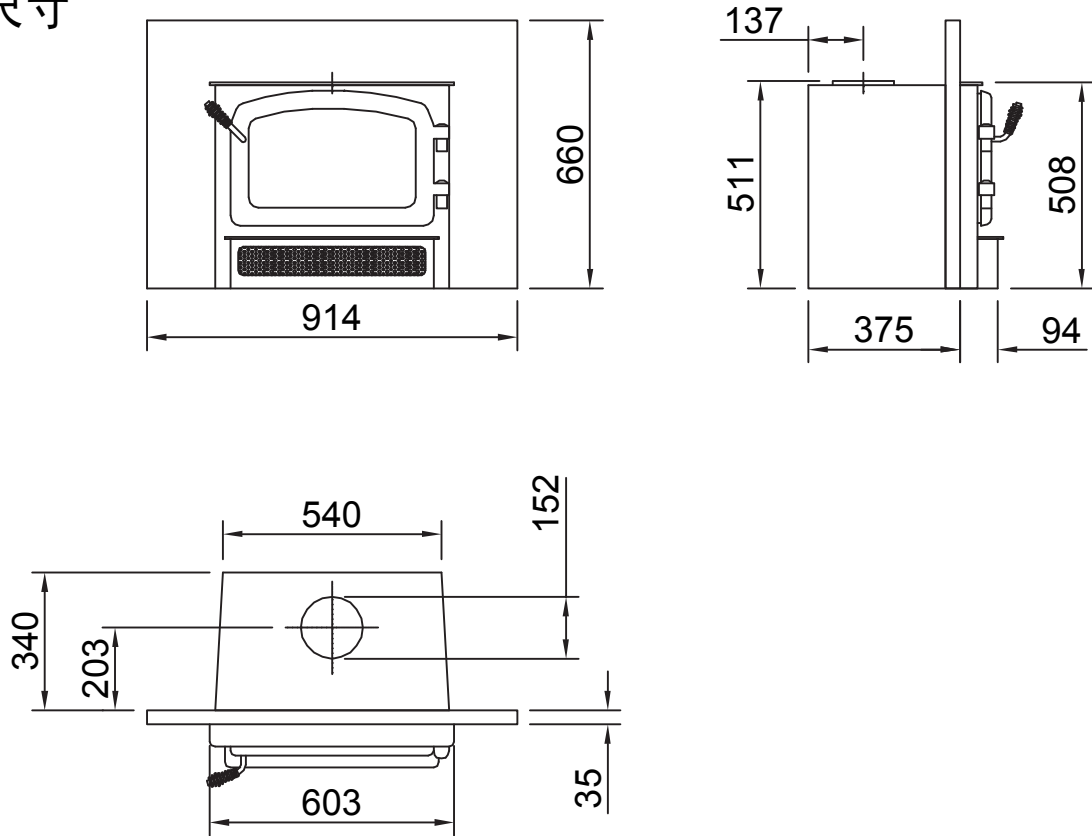

机器尺寸

预留尺寸

	上海开能壁炉产品有限公司	日期	2008.06
	I1100S 燃木壁炉	制图	
		编号	WF03