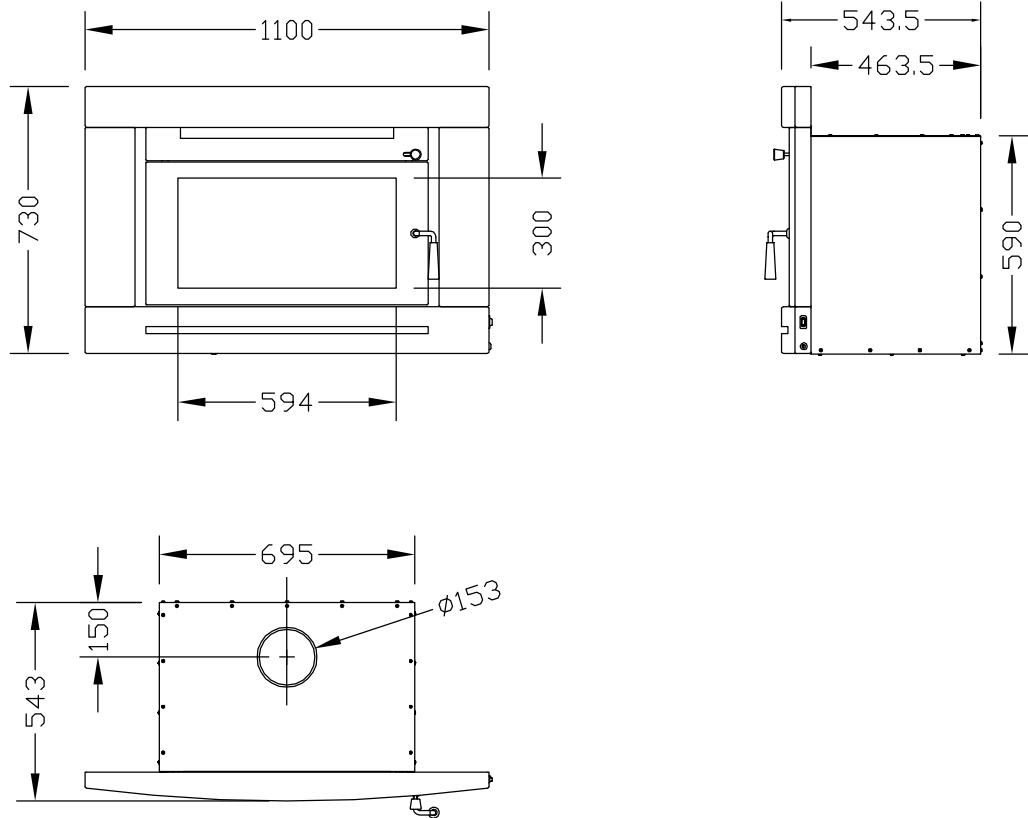

# 机器尺寸

# 安装尺寸

開能。  
Canature

上海开能壁炉产品有限公司  
G136 燃木壁炉

日期	2011.06.30
制图	
编号	