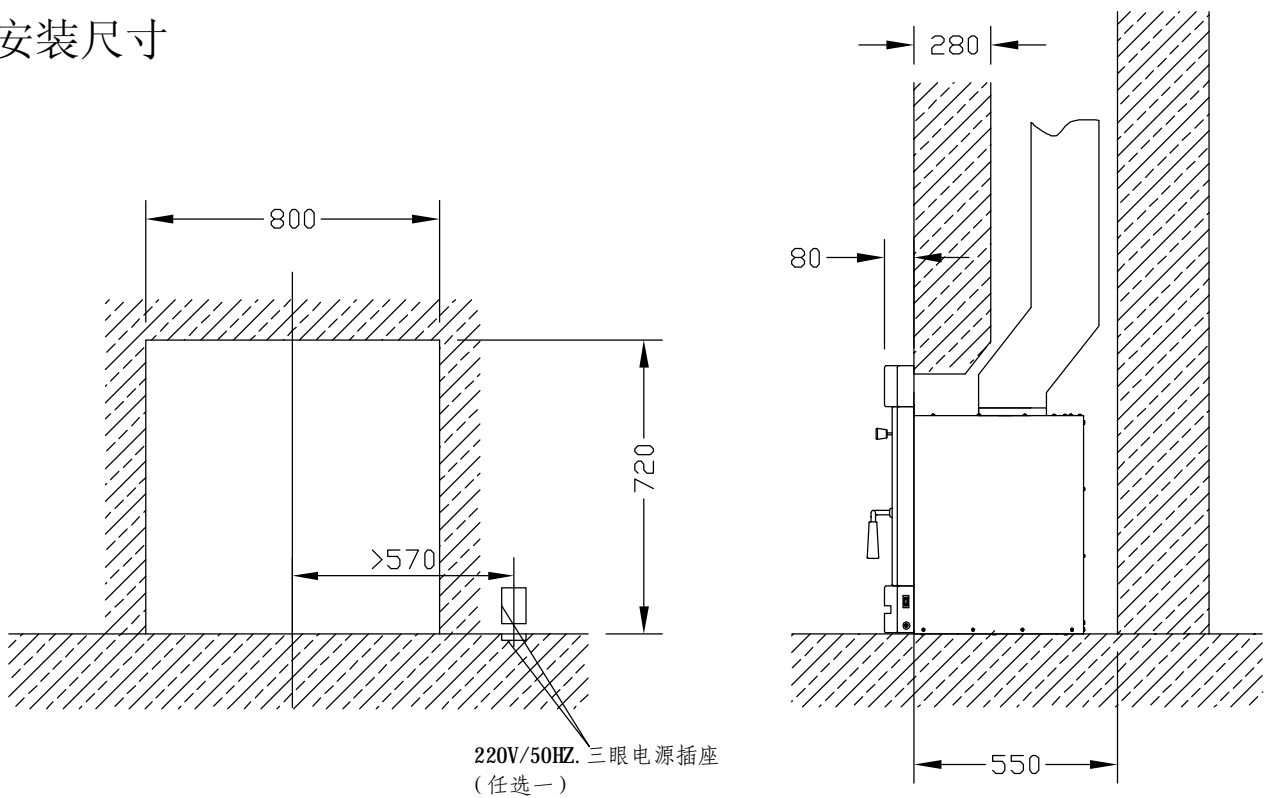

# 机器尺寸

# 安装尺寸

開能。  
Canature

上海开能壁炉产品有限公司  
G136 燃木壁炉

日期	2011.06.30
制图	
编号	