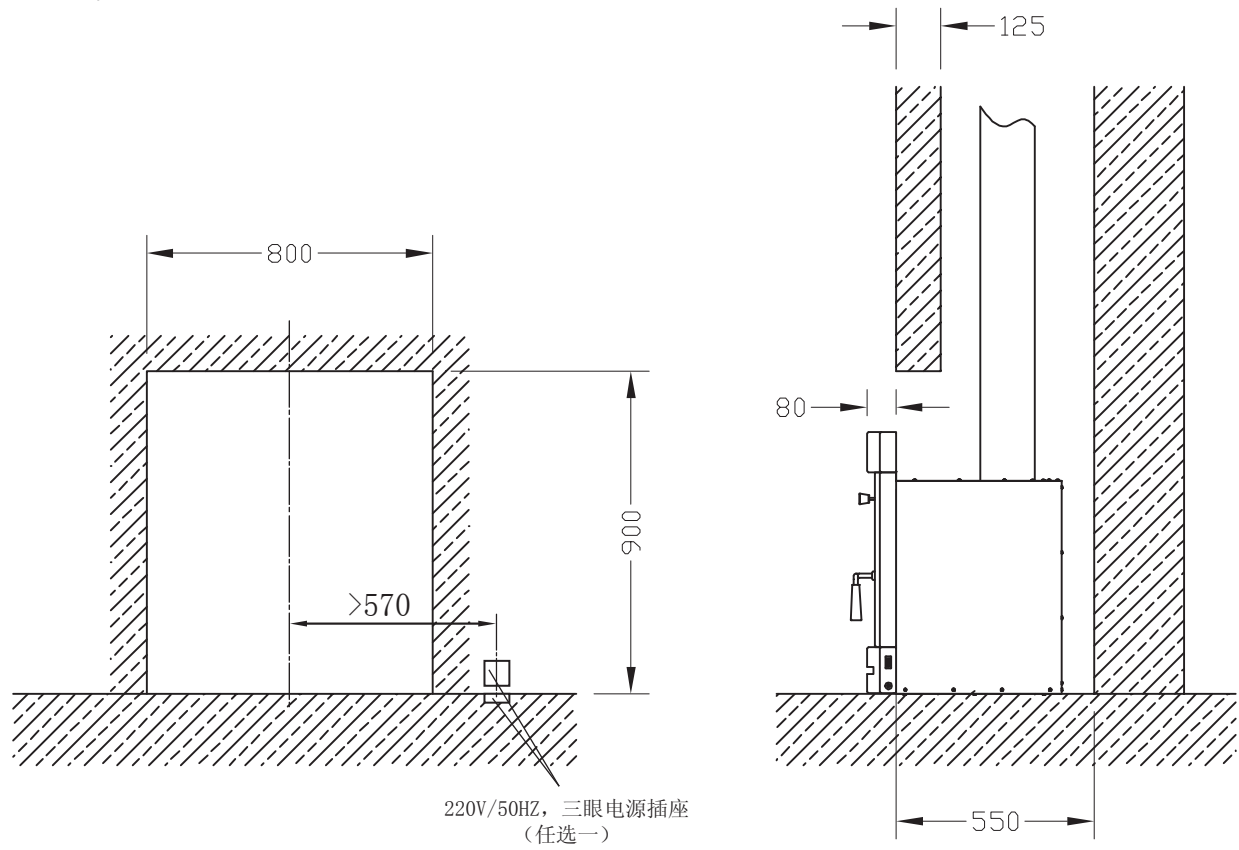

机器尺寸

预留尺寸

	上海开能壁炉产品有限公司	日期	2008.06
	GI36 嵌入式燃木壁炉	制图	
		编号	WF06