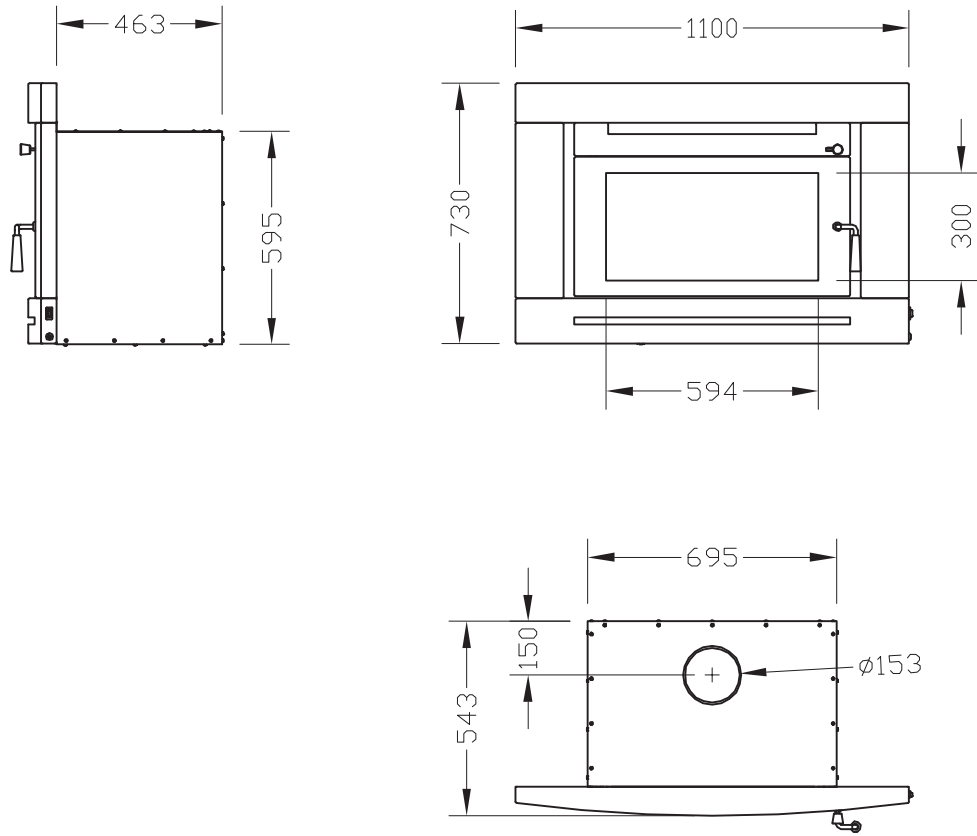

机器尺寸

预留尺寸

	上海开能壁炉产品有限公司	日期	2008.06
	GI36 嵌入式燃木壁炉	制图	
		编号	WF06