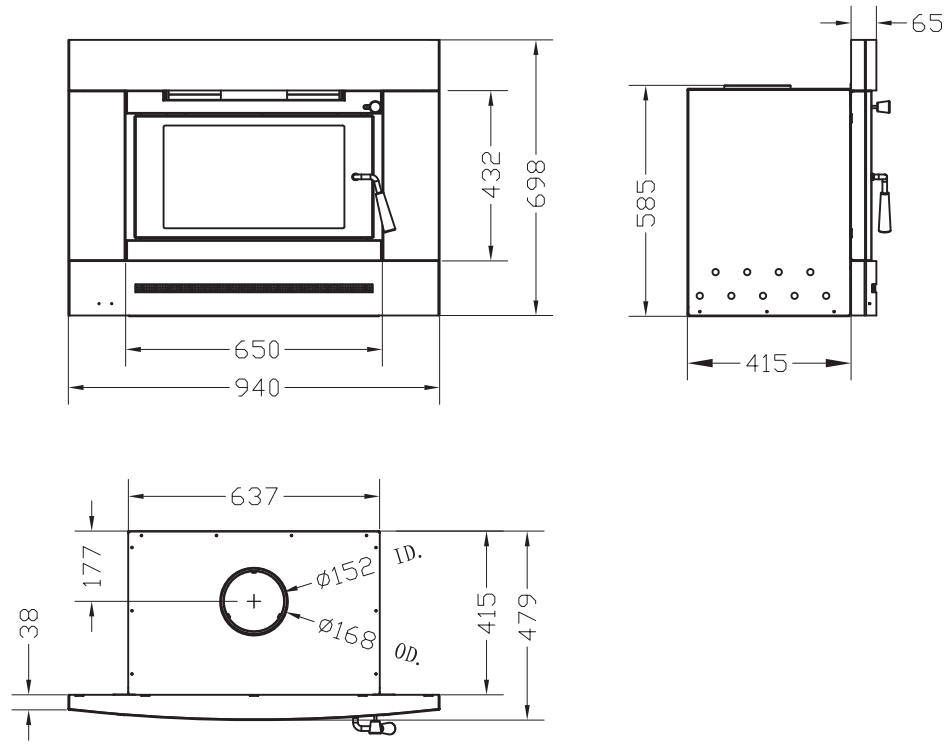

# 机器尺寸

# 预留尺寸

	上海开能壁炉产品有限公司	日期	2008.07
	GI30 燃木壁炉	制图	
		编号	WF12