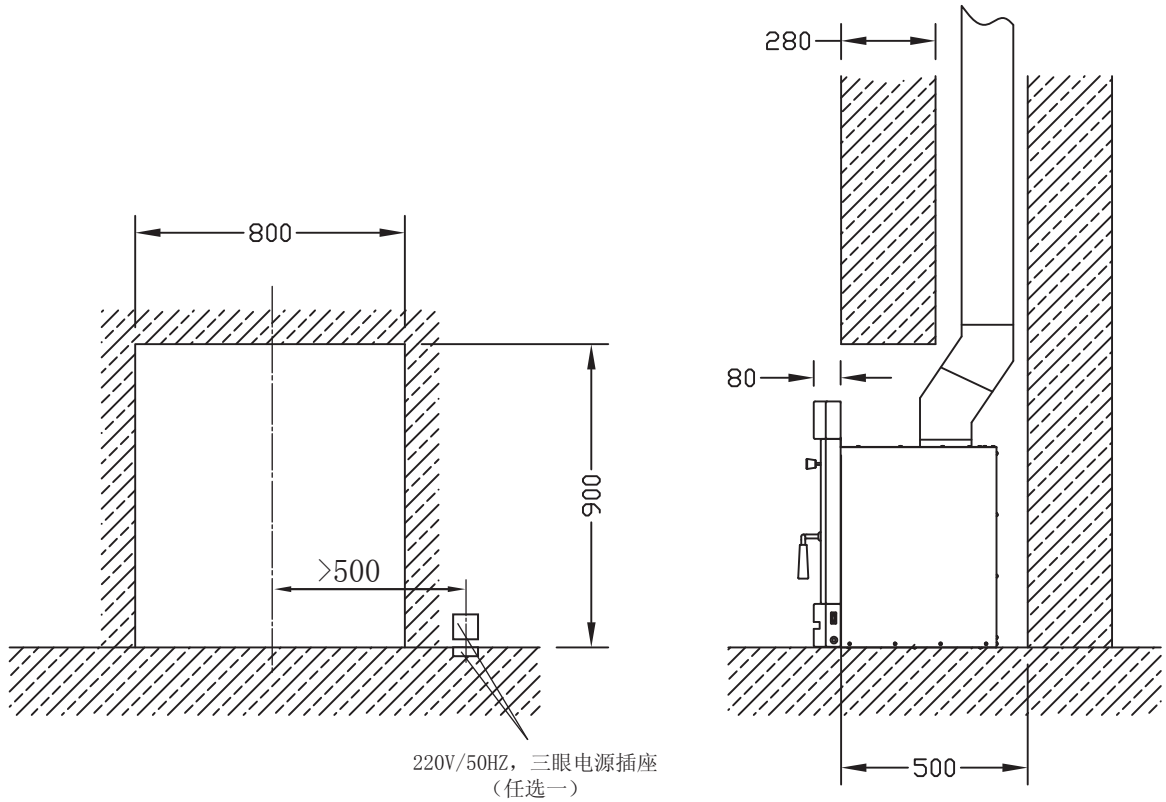

# 机器尺寸

# 预留尺寸

	上海开能壁炉产品有限公司	日期	2008.07
	GI30 燃木壁炉	制图	
		编号	WF12