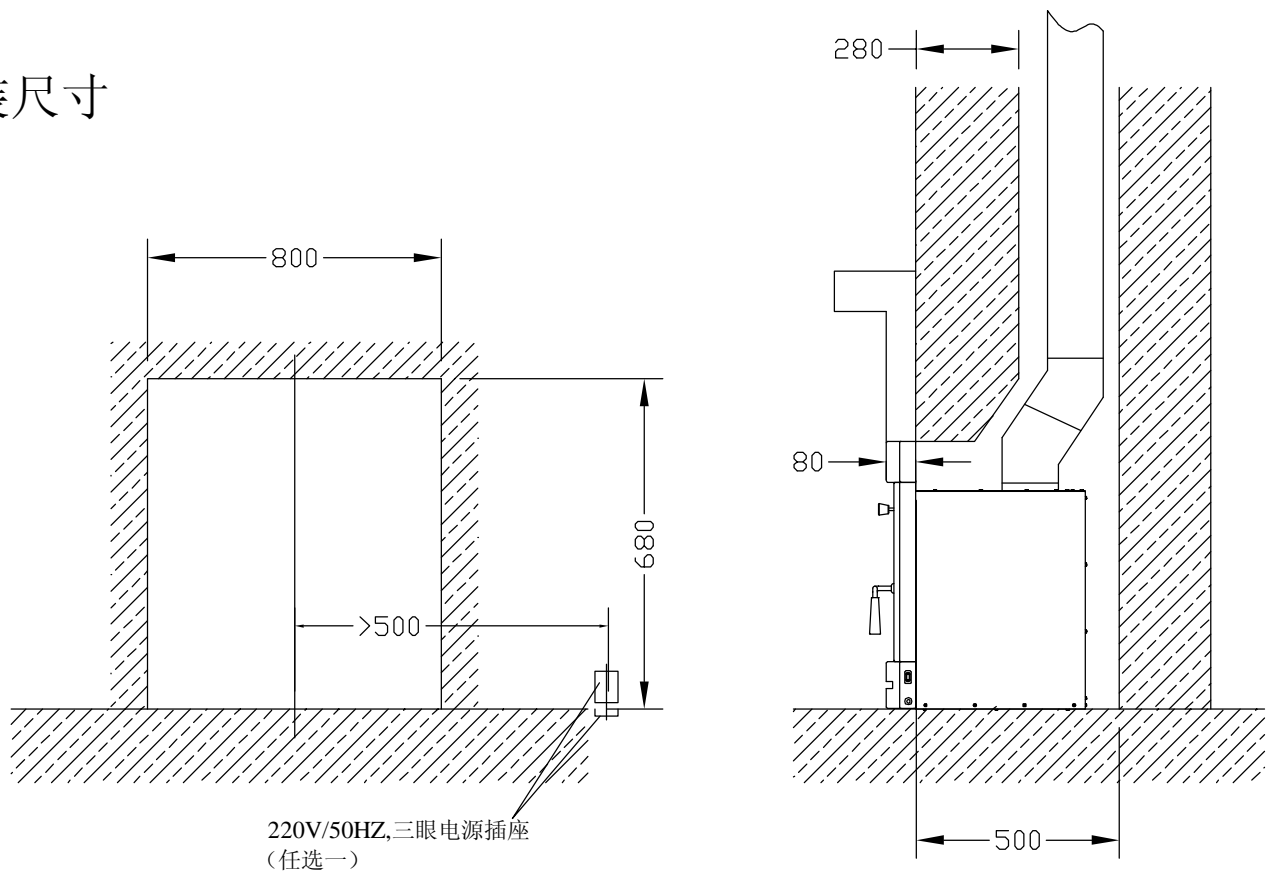

# 机器尺寸

# 安装尺寸

<b>開能。</b> <i>Canature</i>	上海开能壁炉产品有限公司	日期	2011 06. 30
	GI 30 燃木壁炉	制图	
		编号	