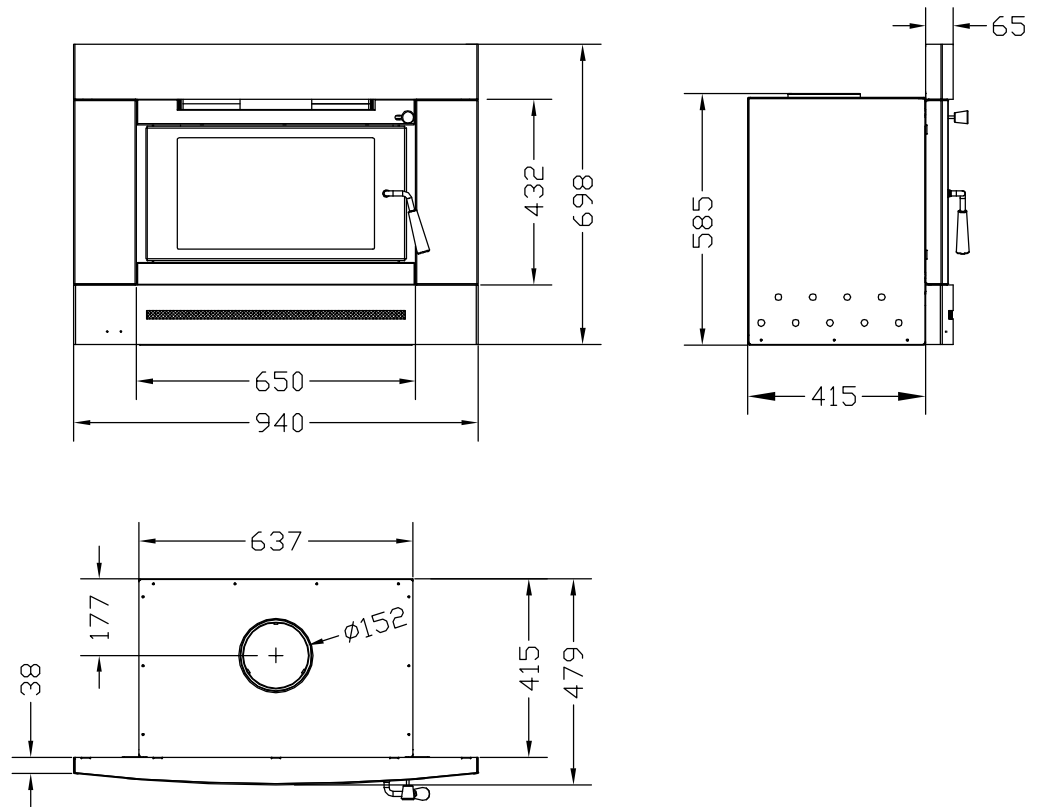

# 机器尺寸

# 安装尺寸

<b>開能。</b> <i>Canature</i>	上海开能壁炉产品有限公司	日期	2011 06. 30
	GI 30 燃木壁炉	制图	
		编号	