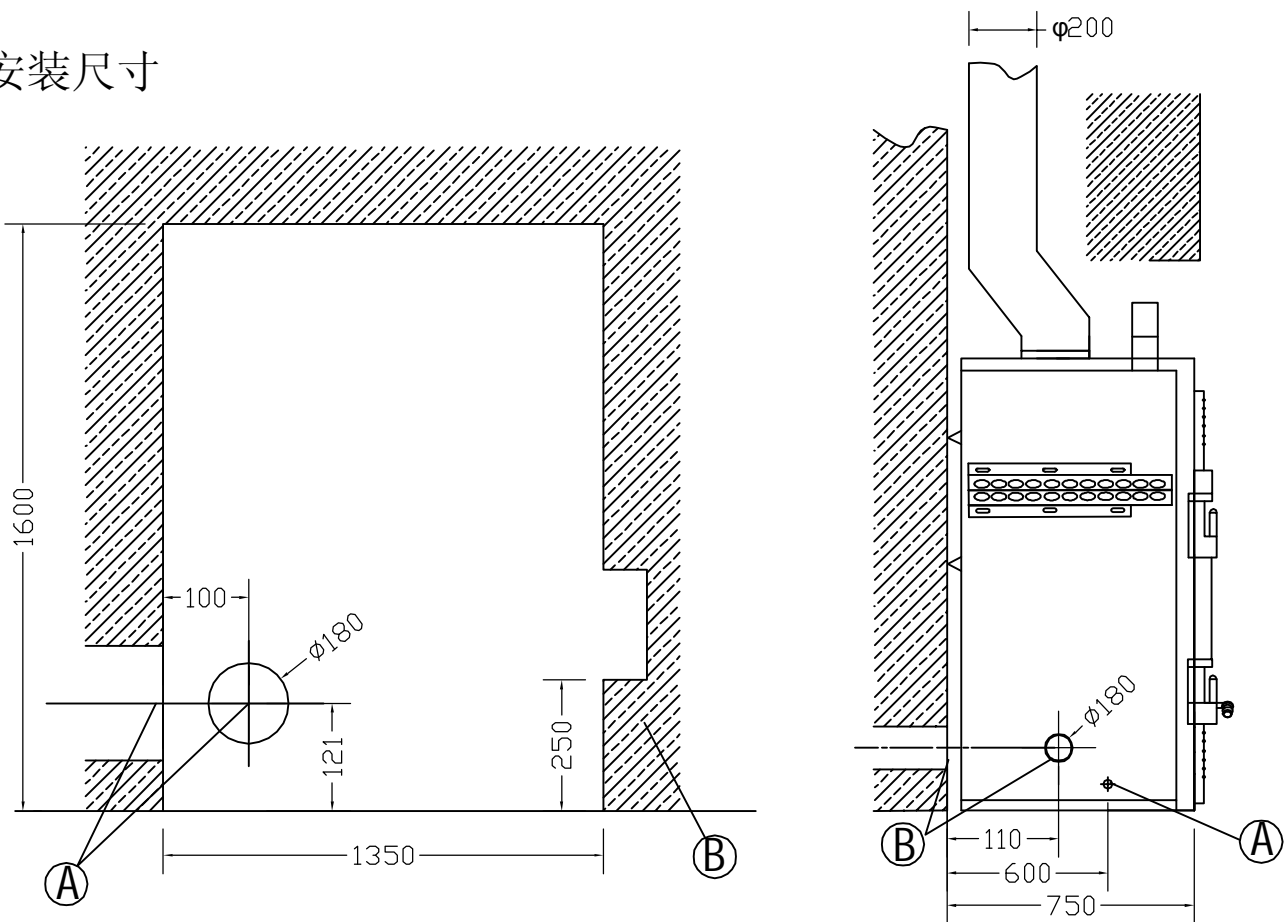

# 机器尺寸

# 安装尺寸

A--新风管开孔（任选一）  
 B--风机电源线开孔

開能. <i>Canature</i>	上海开能壁炉产品有限公司	日期	2011 06.30
	FP90B 燃木壁炉	制图	
		编号	WF04