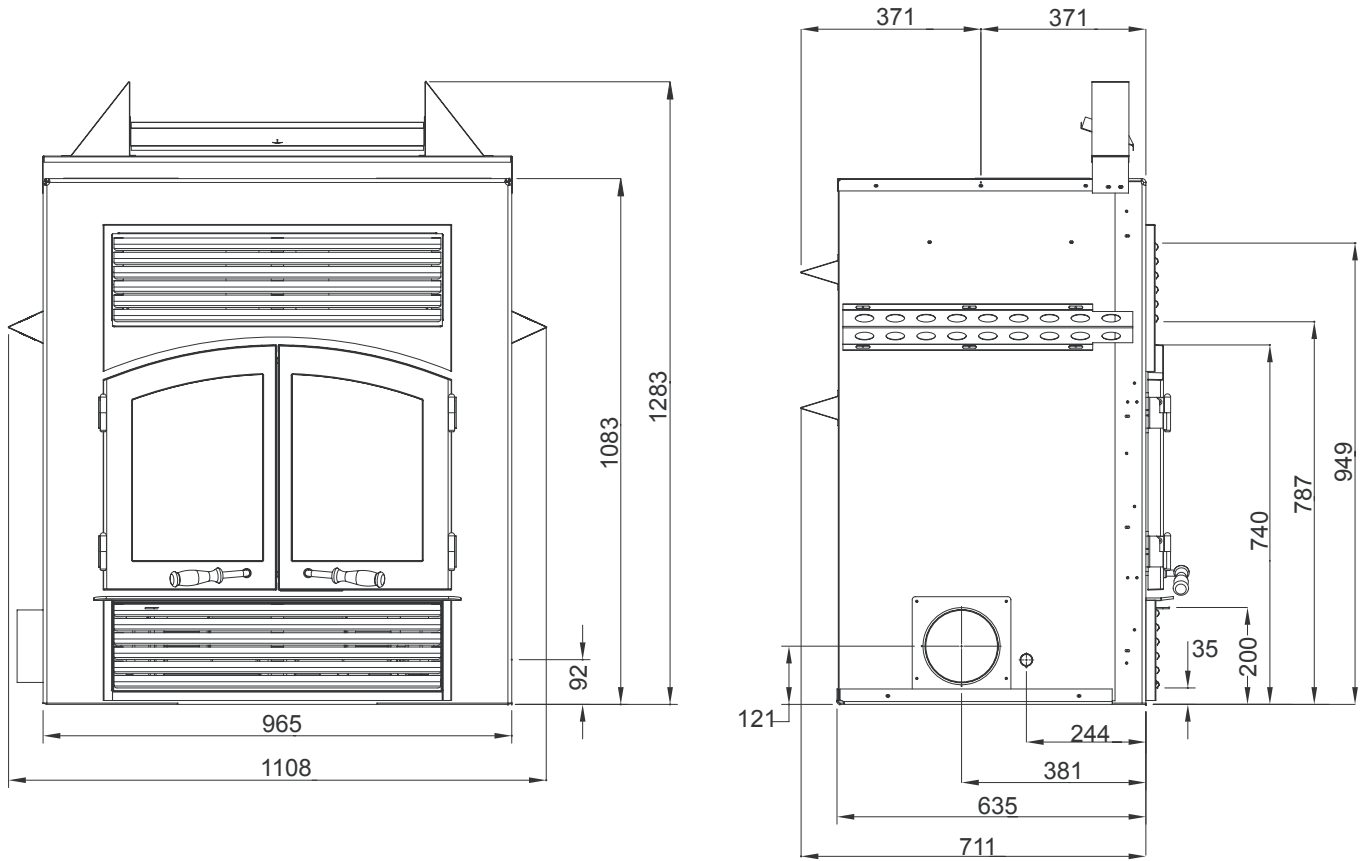

机器尺寸

预留尺寸

A—接线盒内留出1米1平方毫米三芯软线
B—新风管开孔（任选一）

開能
Canature

上海开能壁炉产品有限公司
FP90B 燃木壁炉

日期	2008.06
制图	
编号	WF04