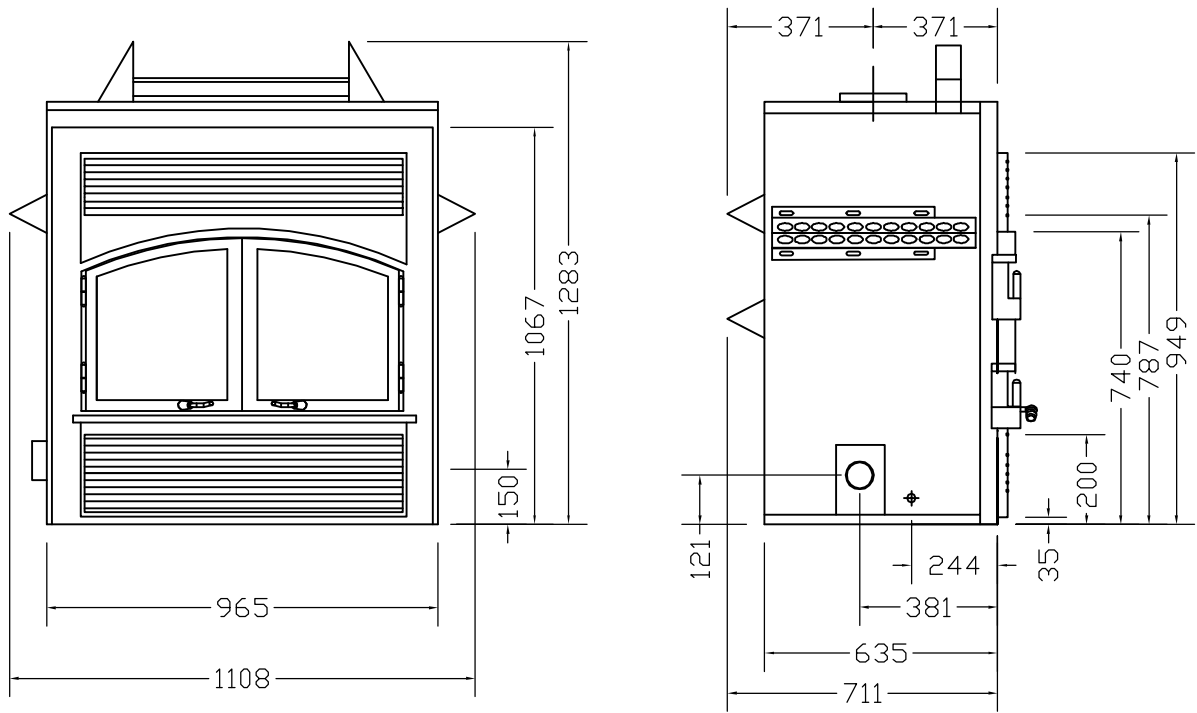

# 机器尺寸

# 安装尺寸

A--新风管开孔（任选一）  
 B--风机电源线开孔

開能. <i>Canature</i>	上海开能壁炉产品有限公司	日期	2011 06.30
	FP90B 燃木壁炉	制图	
		编号	WF04