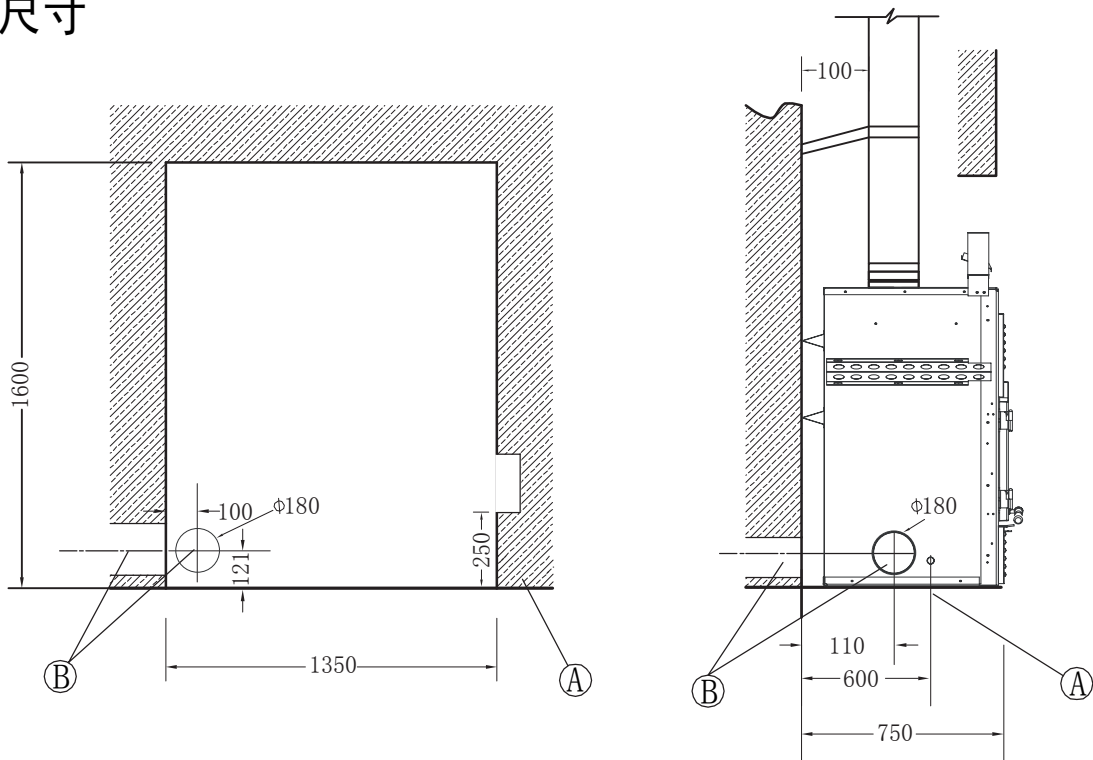

机器尺寸

预留尺寸

A—接线盒内留出1米1平方毫米三芯软线
B—新风管开孔（任选一）

開能
Canature

上海开能壁炉产品有限公司
FP90B 燃木壁炉

日期	2008.06
制图	
编号	WF04