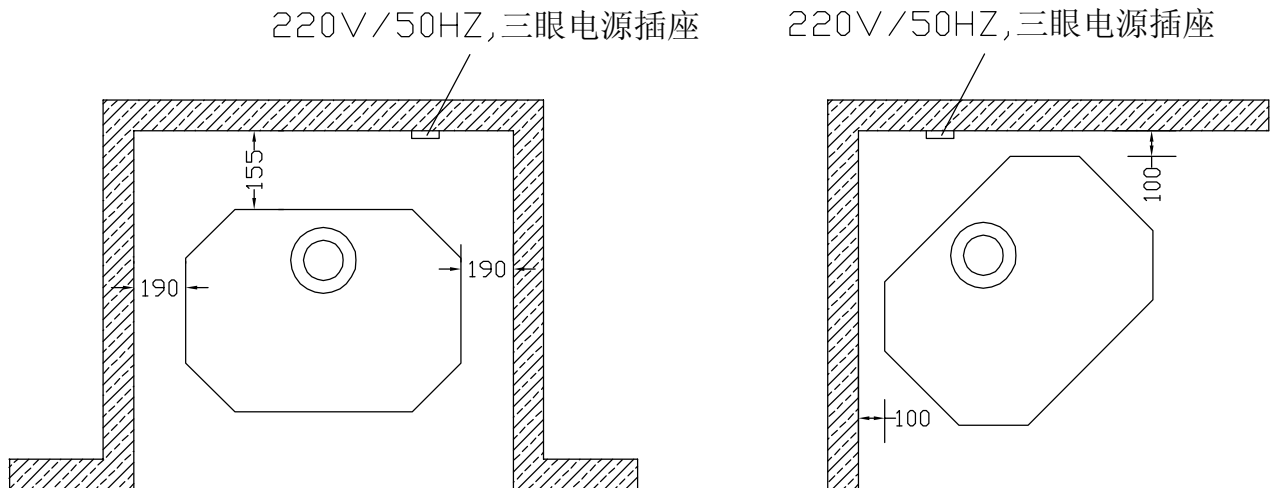

机器尺寸

安装尺寸

	上海开能壁炉产品有限公司	日期	2011.06.30
	U39NG-CN	制图	
	平衡后排式燃气壁炉	编号	GF15