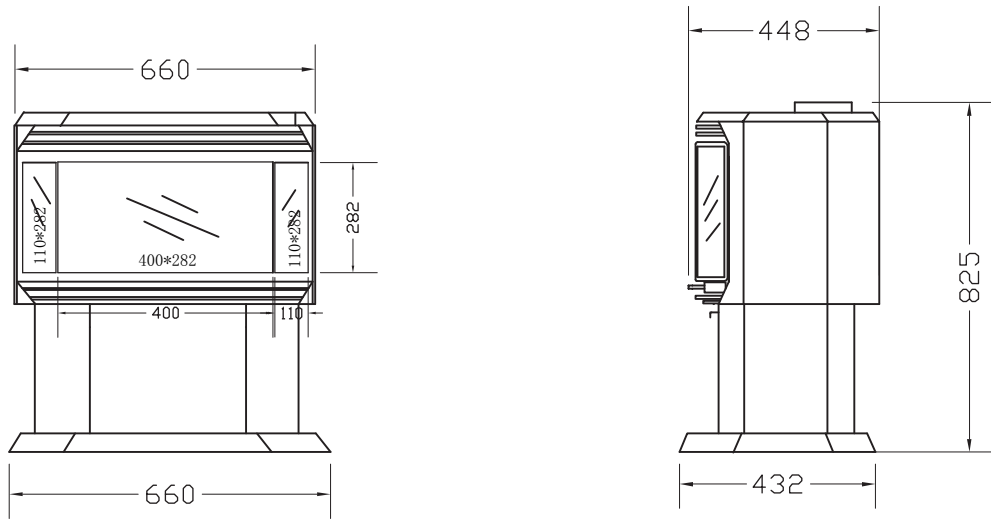

机器尺寸

安装尺寸

	上海开能壁炉产品有限公司	日期	2008.06
	U39-NG 平衡式燃气壁炉	制图	
		编号	GF15