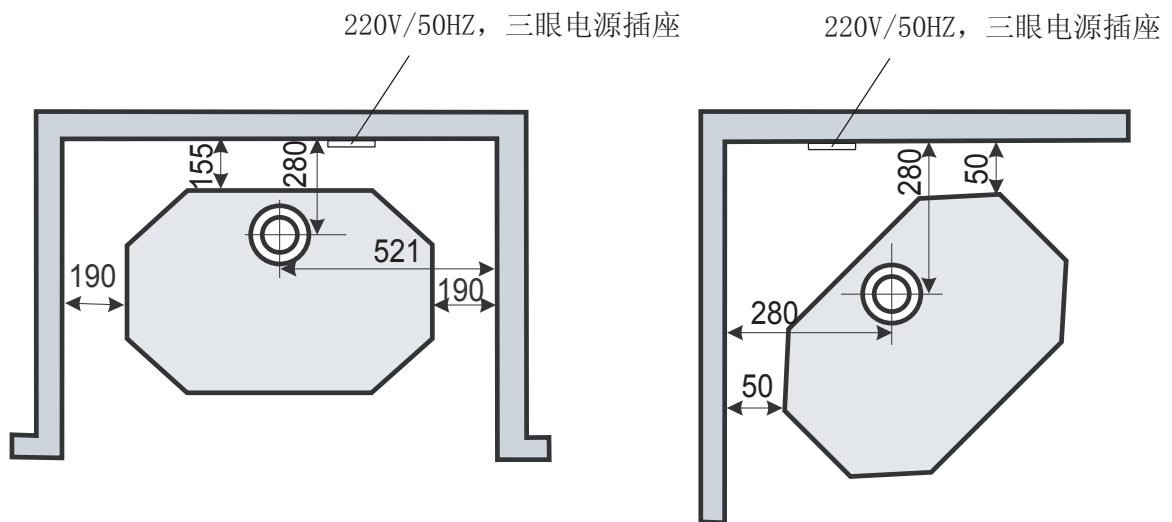

机器尺寸

安装尺寸

	上海开能壁炉产品有限公司	日期	2008.06
	U39-NG 平衡式燃气壁炉	制图	
		编号	GF15