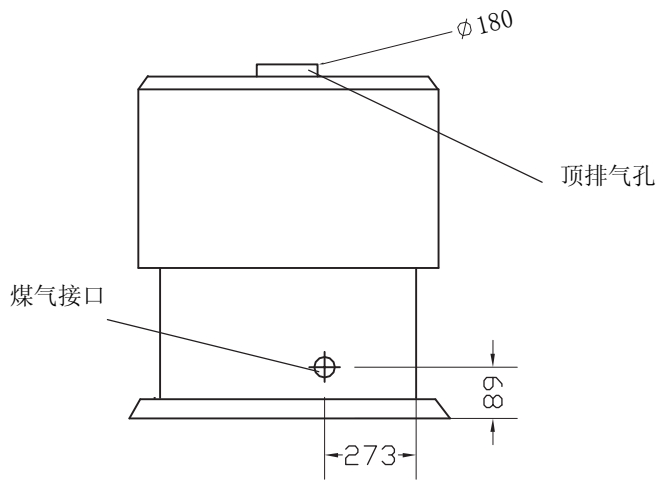

机器尺寸

安装尺寸

	上海开能壁炉产品有限公司	日期	2008.06
	U39-NG 平衡式燃气壁炉	制图	
		编号	GF15