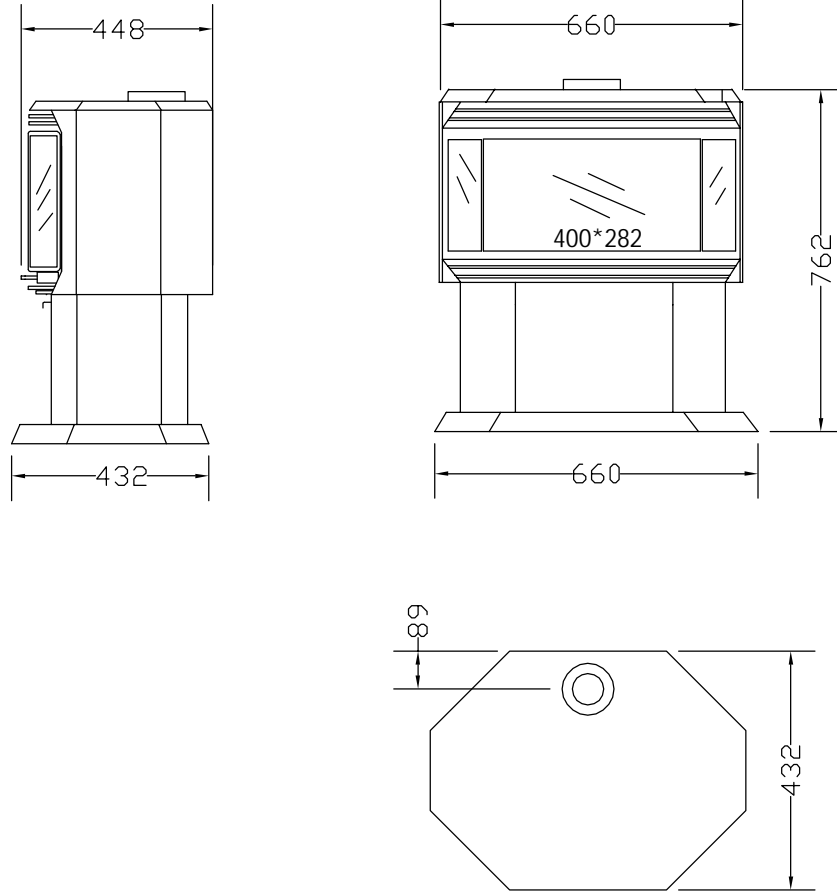

机器尺寸

安装尺寸

	上海开能壁炉产品有限公司	日期	2011.06.30
	U39NG-CN	制图	
	平衡后排式燃气壁炉	编号	GF15