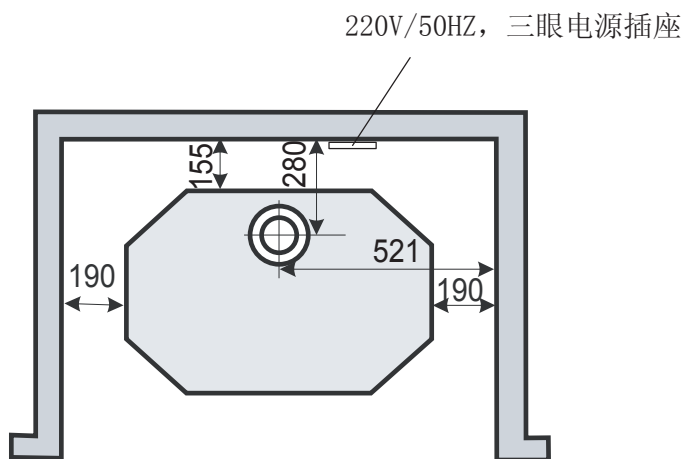

机器尺寸

安装尺寸

	上海开能壁炉产品有限公司	日期	2008.06
	U37-NG 平衡式燃气壁炉	制图	
		编号	GF14