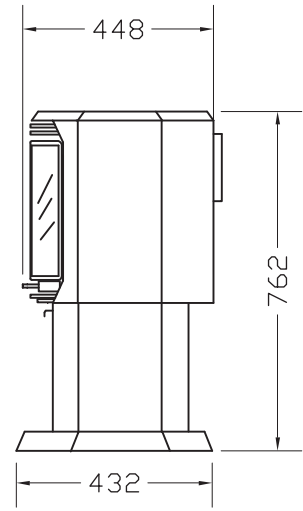

机器尺寸

安装尺寸

	上海开能壁炉产品有限公司	日期	2008.06
	U37-NG 平衡式燃气壁炉	制图	
		编号	GF14