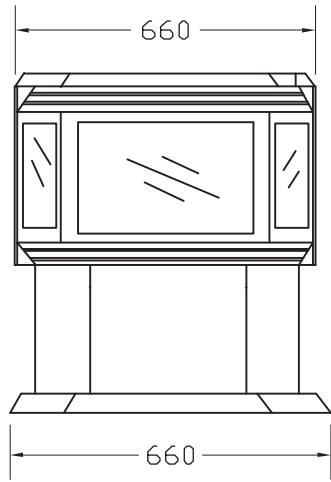

机器尺寸

安装尺寸

	上海开能壁炉产品有限公司	日期	2008.06
	U37-NG 平衡式燃气壁炉	制图	
		编号	GF14