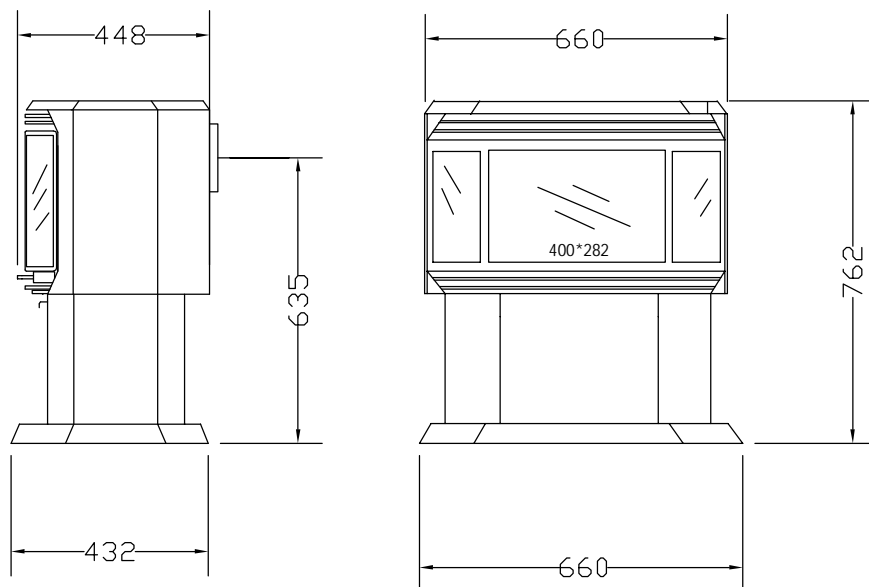

机器尺寸

安装尺寸

開能. <i>Canature</i>	上海开能壁炉产品有限公司	日期	2011 06. 30
	U37NG-CN	制图	
	平衡后排式燃气壁炉	编号	GF14