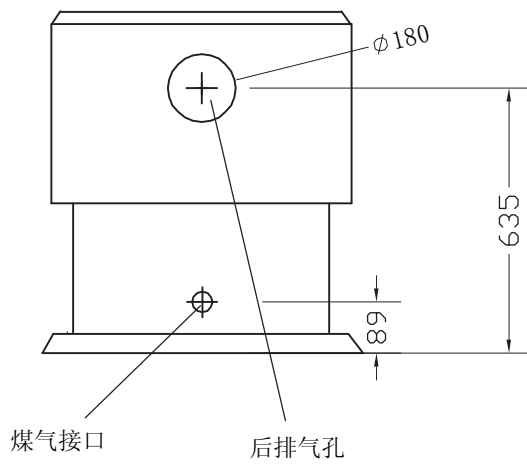

机器尺寸

安装尺寸

	上海开能壁炉产品有限公司	日期	2008.06
	U37-NG 平衡式燃气壁炉	制图	
		编号	GF14