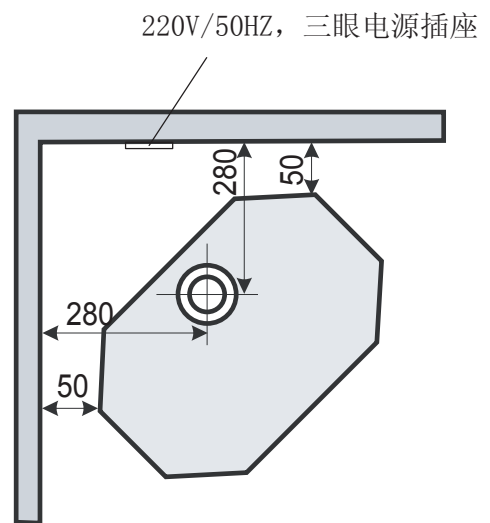

机器尺寸

安装尺寸

	上海开能壁炉产品有限公司	日期	2008.06
	U37-NG 平衡式燃气壁炉	制图	
		编号	GF14