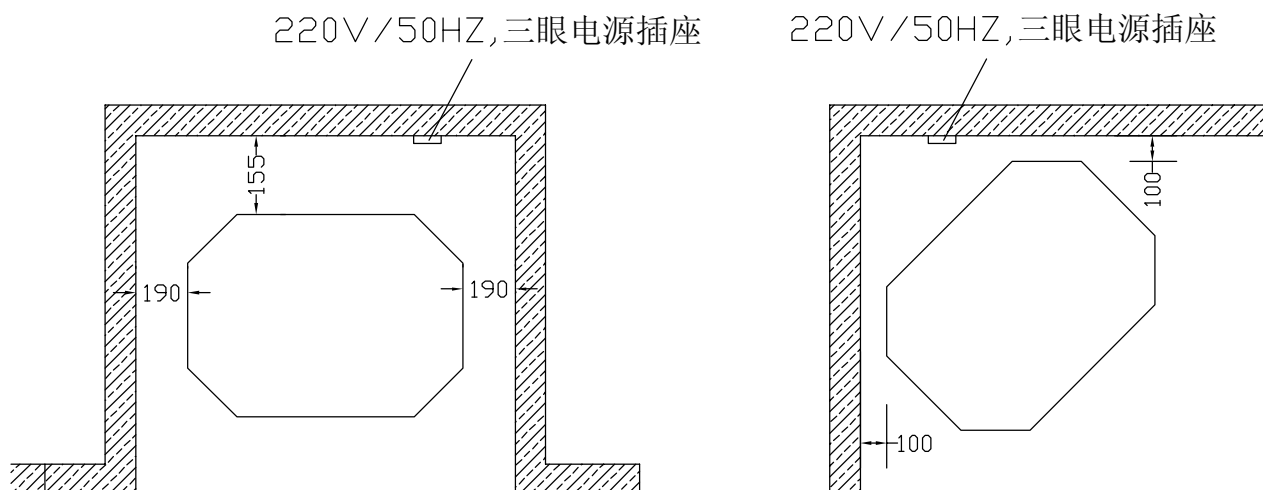

机器尺寸

安装尺寸

開能. <i>Canature</i>	上海开能壁炉产品有限公司	日期	2011 06. 30
	U37NG-CN	制图	
	平衡后排式燃气壁炉	编号	GF14