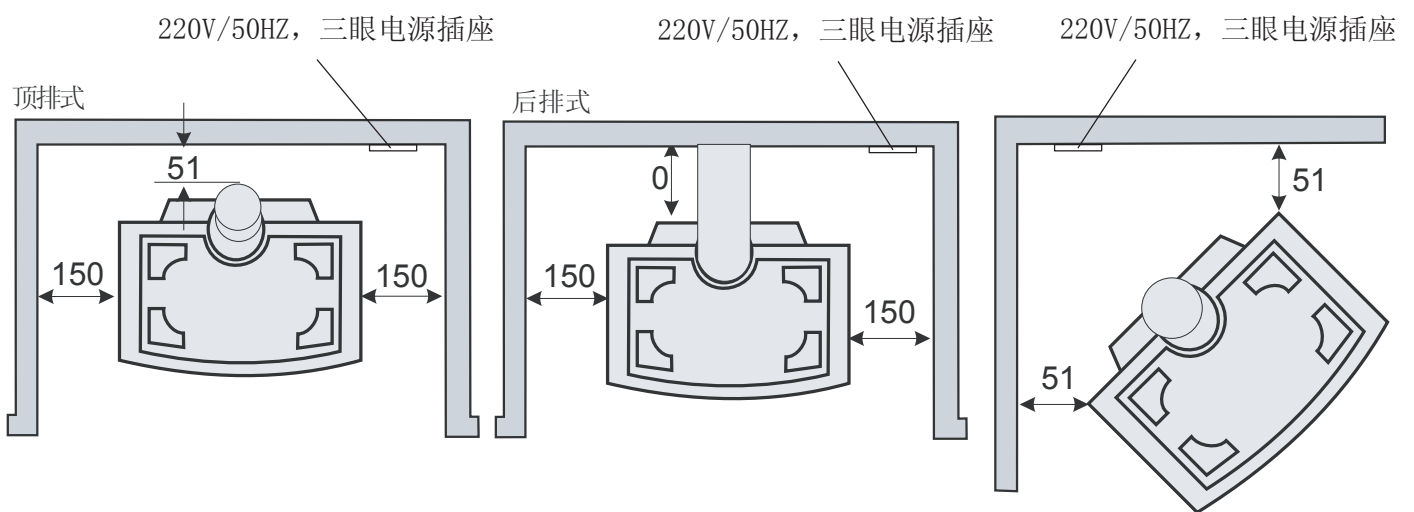

机器尺寸

预留尺寸

	上海开能壁炉产品有限公司	日期	2008.06
	H151-NG 独立式燃气壁炉	制图	
		编号	GF16