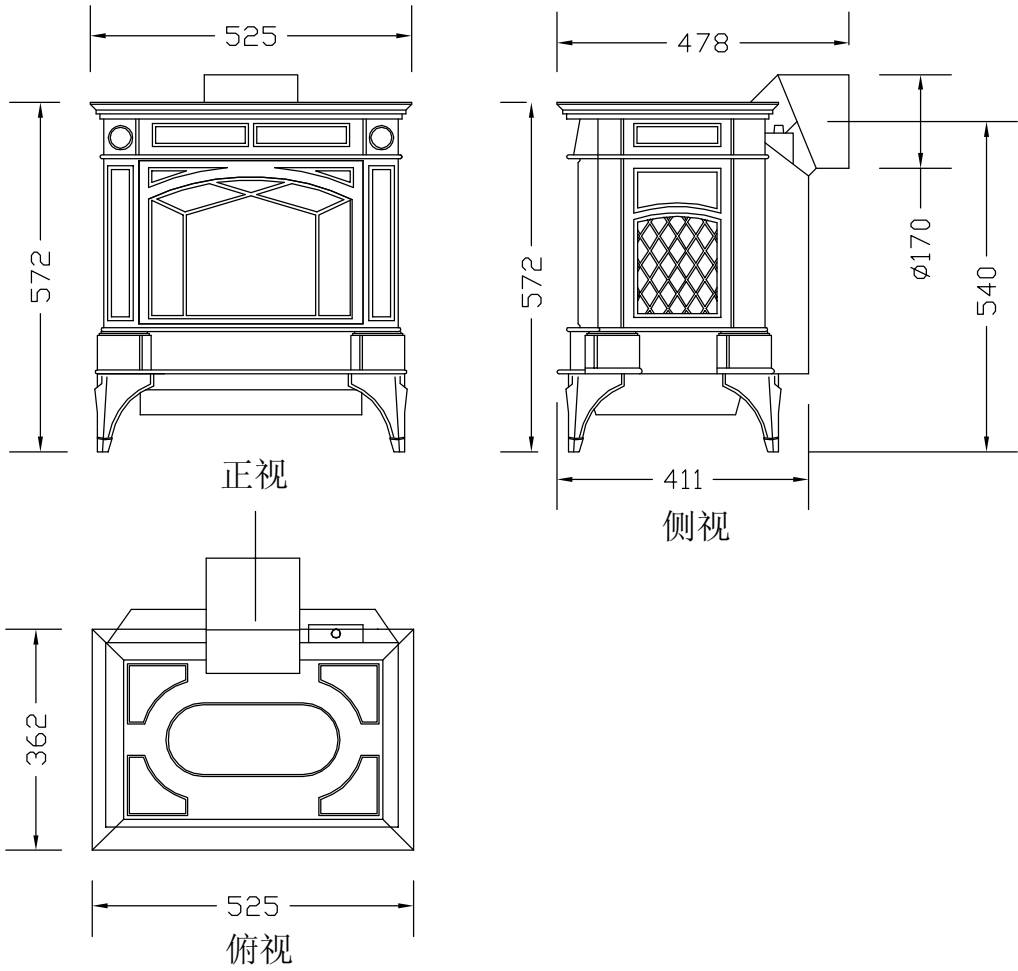

机器尺寸

安装尺寸

開能.
Canature

上海开能壁炉产品有限公司

H151-NG/G15独立式燃气壁炉

日期

制图

编号