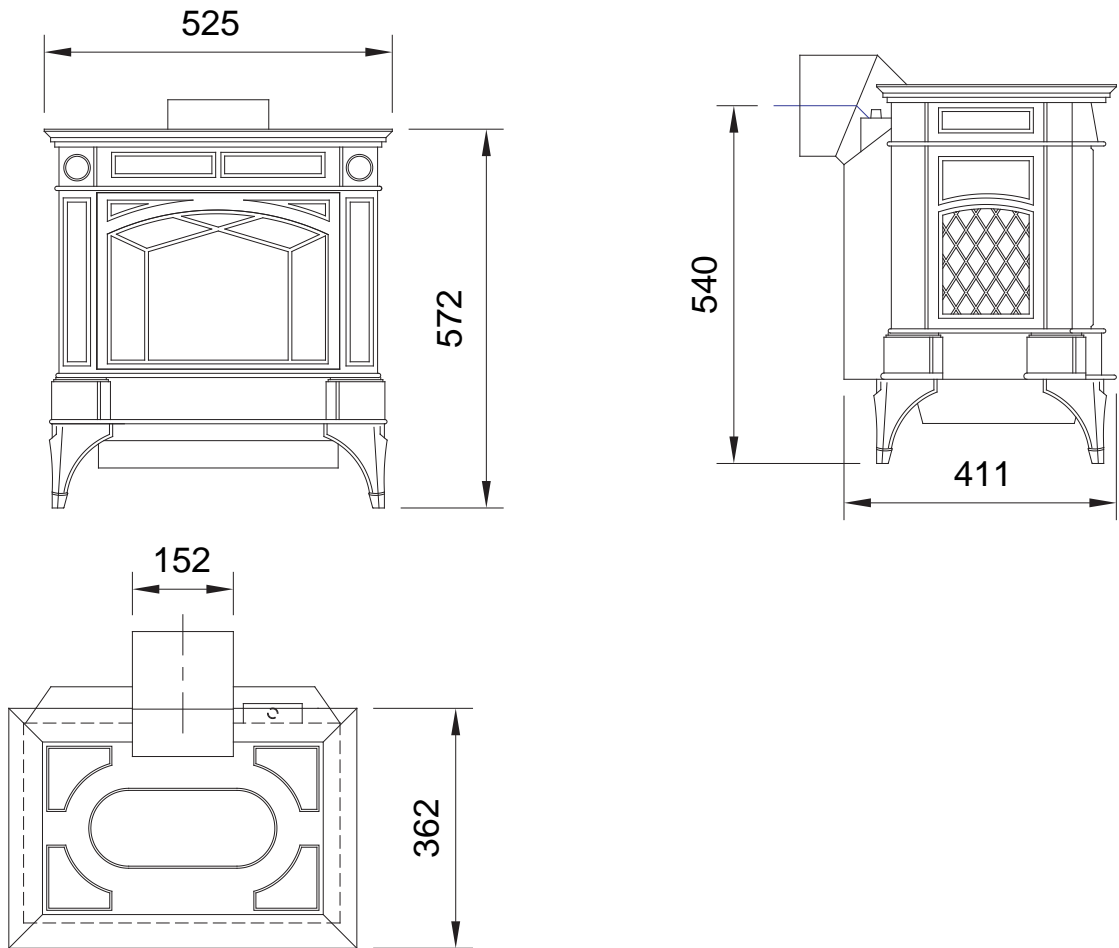

机器尺寸

预留尺寸

	上海开能壁炉产品有限公司	日期	2008.06
	H151-NG 独立式燃气壁炉	制图	
		编号	GF16