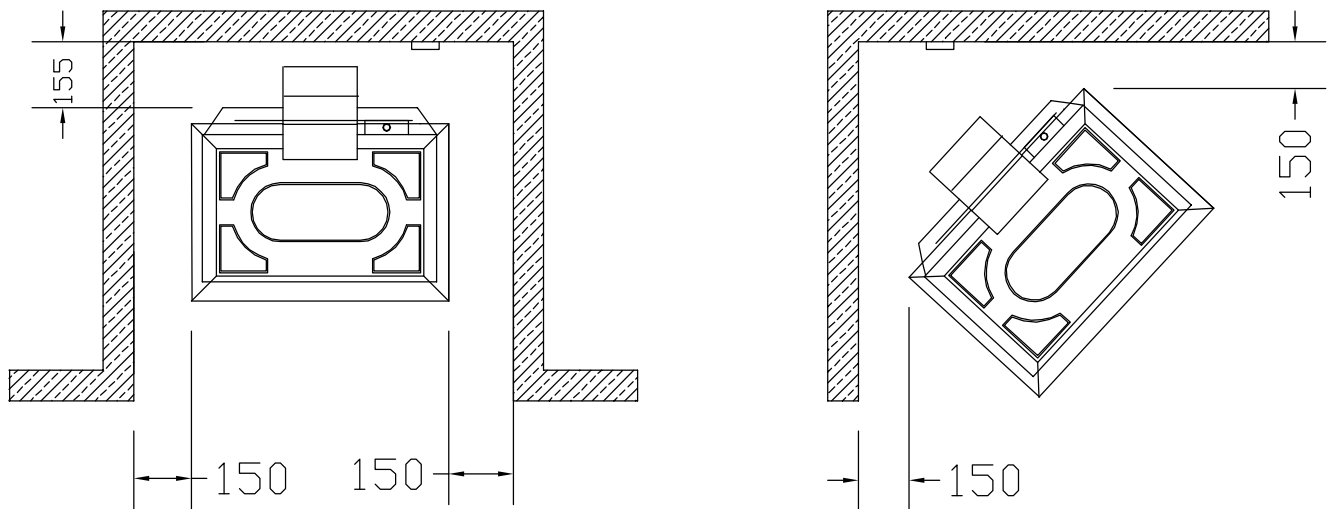

机器尺寸

安装尺寸

開能.
Canature

上海开能壁炉产品有限公司

H151-NG/G15独立式燃气壁炉

日期

制图

编号