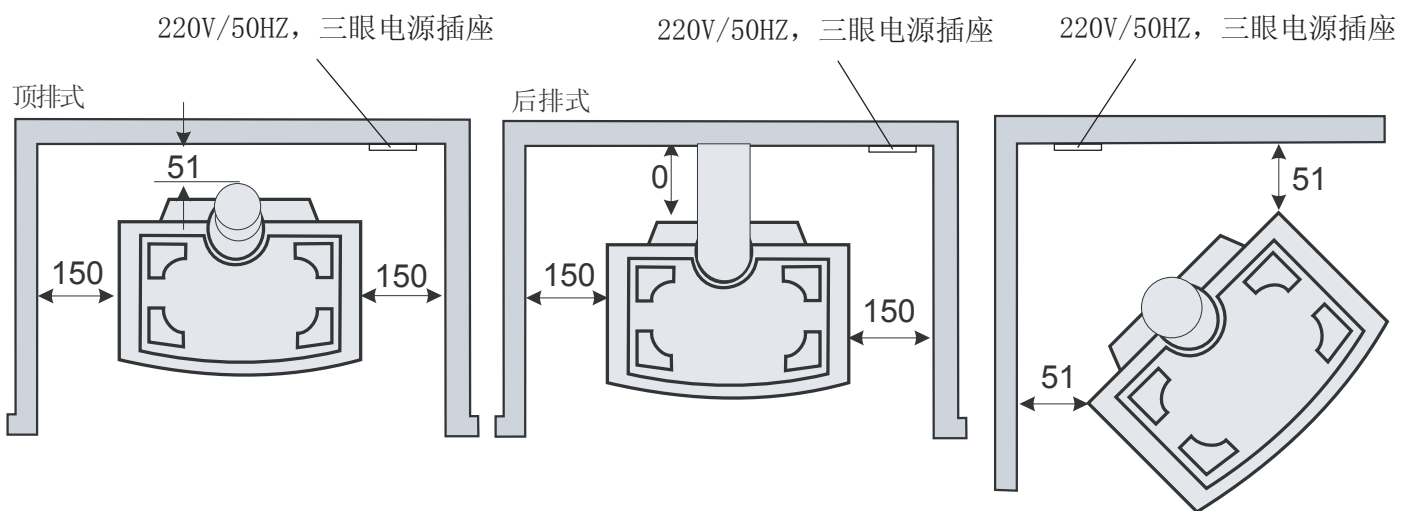

机器尺寸

预留尺寸

	上海开能壁炉产品有限公司	日期	2008.06
	G15 独立式燃气壁炉	制图	
		编号	GF17