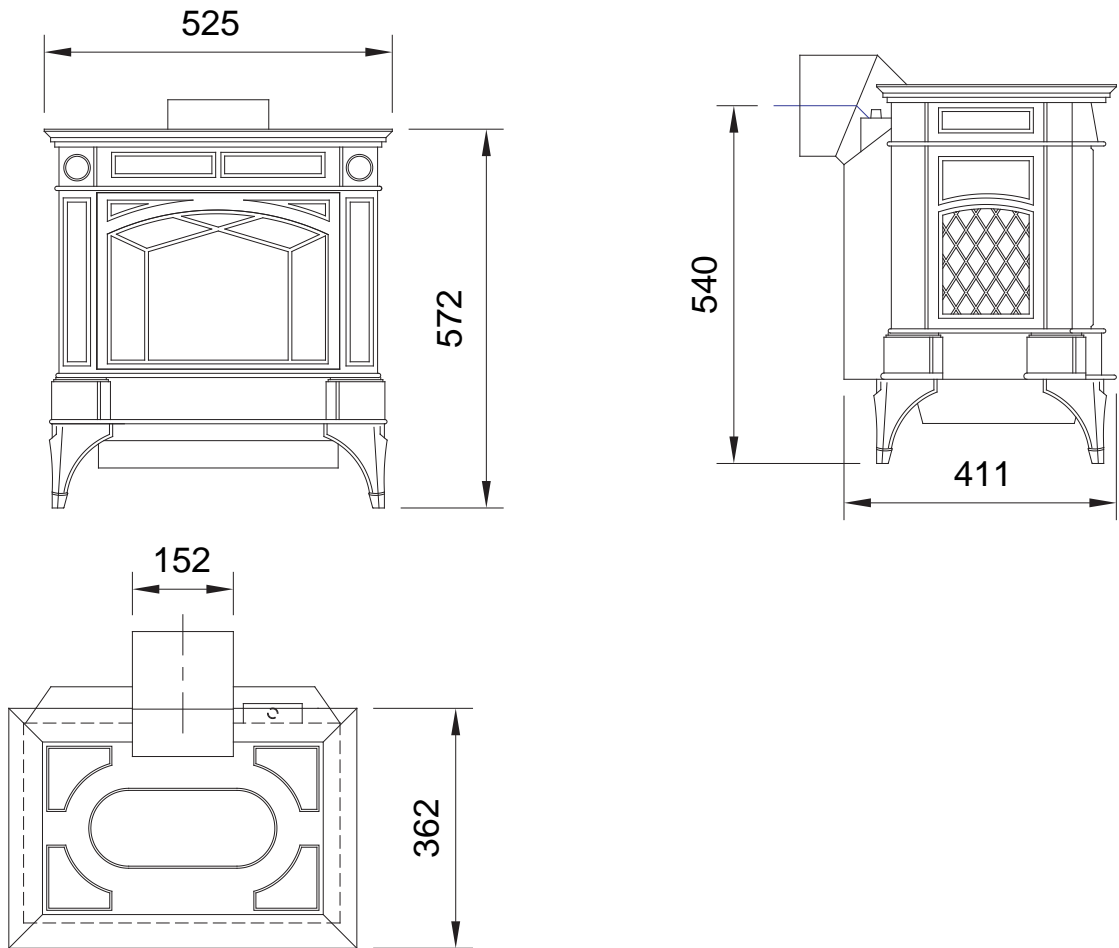

机器尺寸

预留尺寸

	上海开能壁炉产品有限公司	日期	2008.06
	G15 独立式燃气壁炉	制图	
		编号	GF17