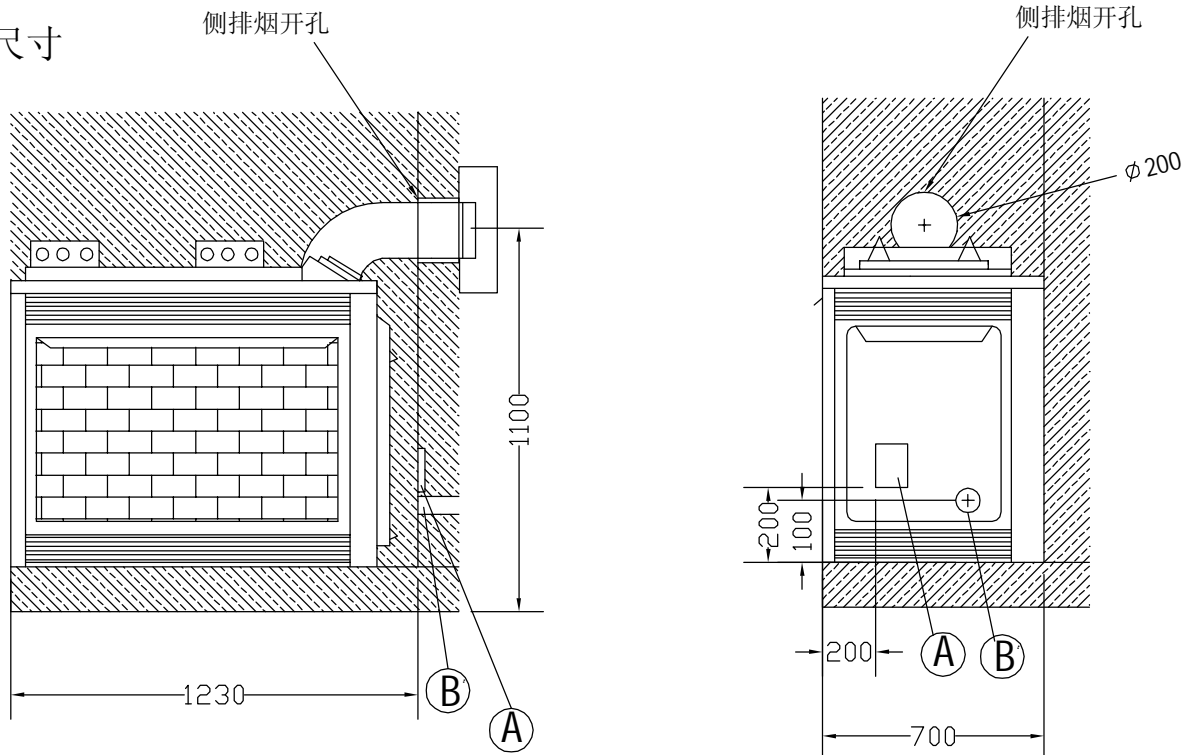

# 机器尺寸

# 安装尺寸

A-接线盒内留出1米1平方毫米三芯软线  
 B-直径40煤气管通孔

開能. <i>Canature</i>	上海开能壁炉产品有限公司	日期	2011 06. 30
	P121LC/RC-NG燃气壁炉	制图	
		编号	GF13