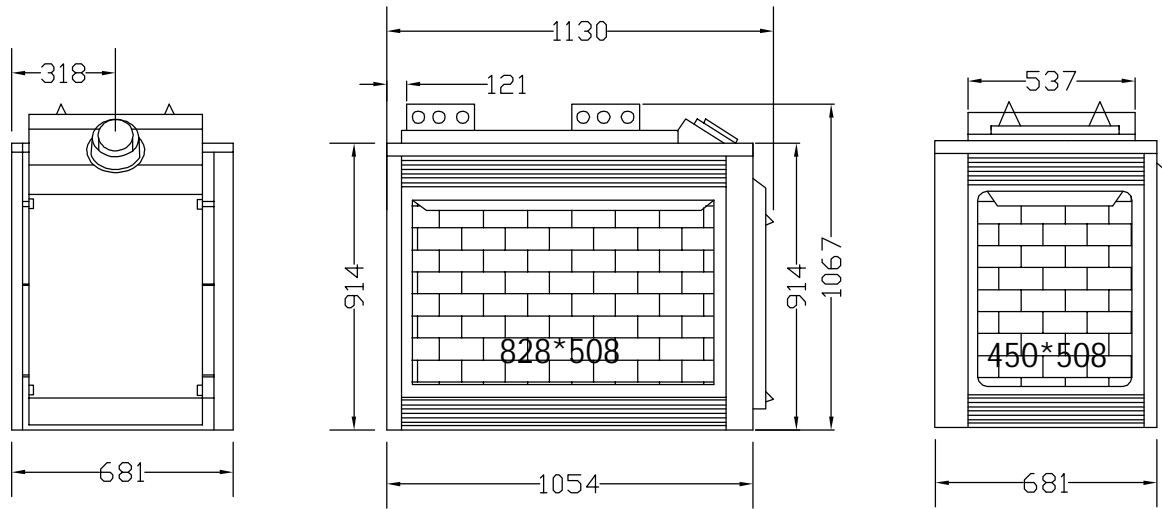

# 机器尺寸

# 安装尺寸

A-接线盒内留出1米1平方毫米三芯软线  
 B-直径40煤气管通孔

開能. <i>Canature</i>	上海开能壁炉产品有限公司	日期	2011 06. 30
	P121LC/RC-NG燃气壁炉	制图	
		编号	GF13