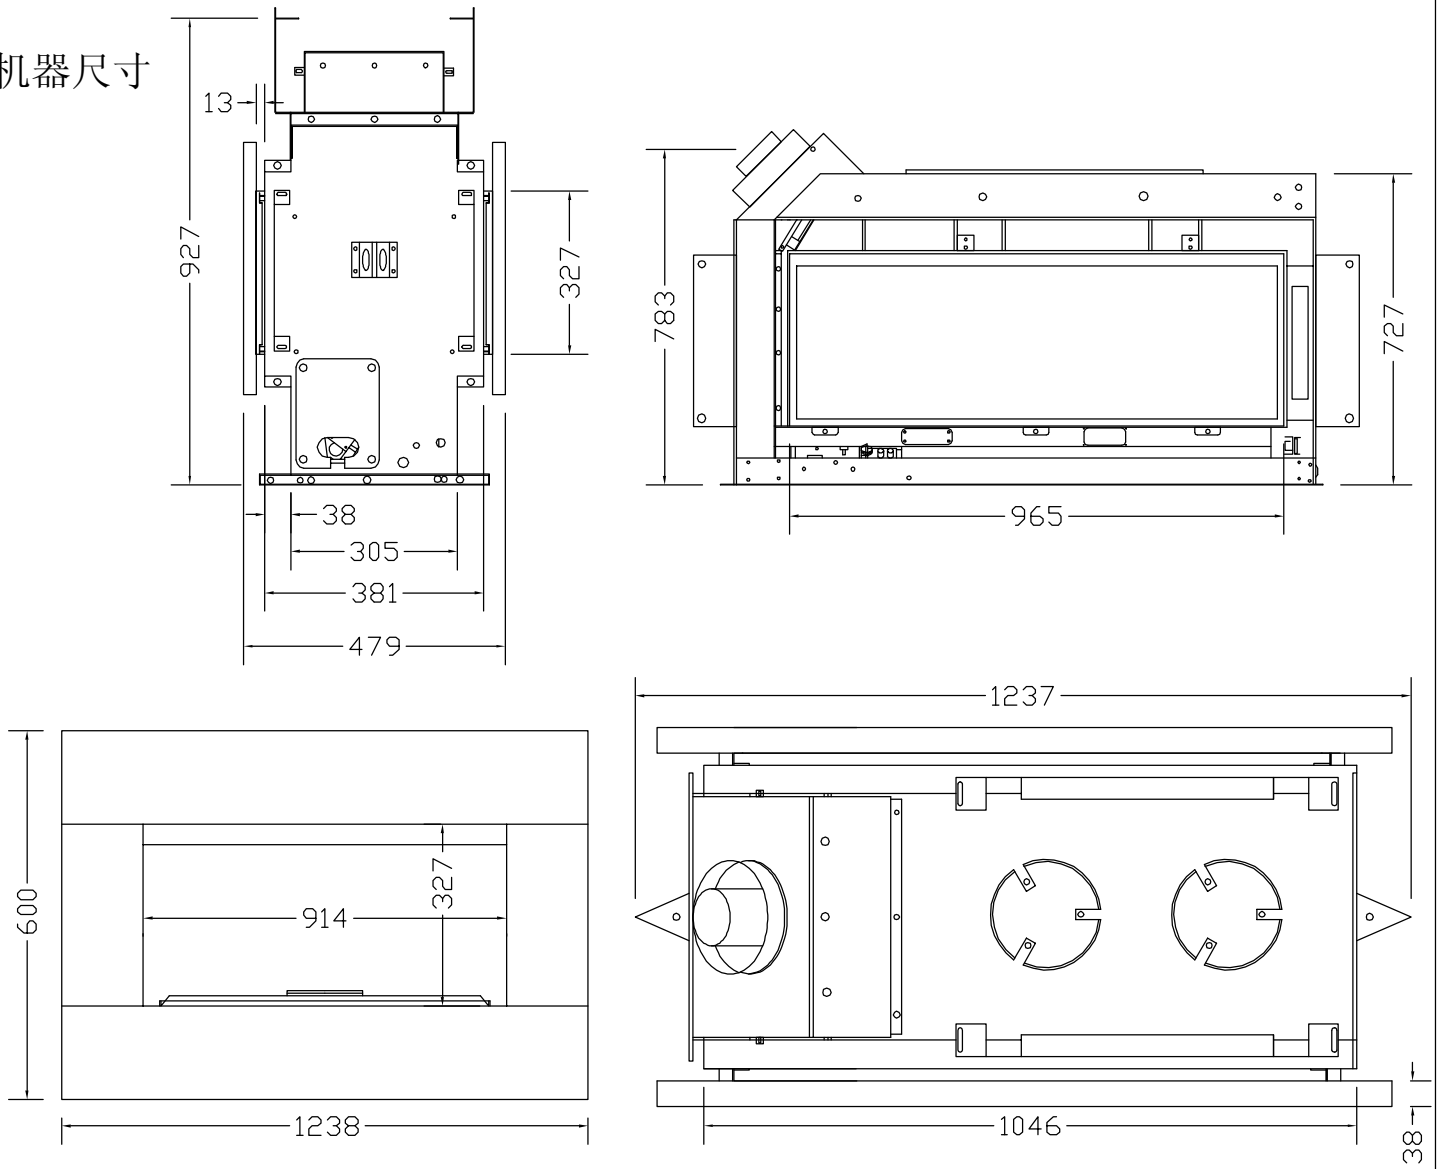

机器尺寸

安装尺寸

A--直径40煤气管通孔 (任选一)

開能。
Canature

上海开能壁炉产品有限公司
HZ42ST-NG
双面平衡式瞻景燃气壁炉

日期	2011 06. 30
制图	
编号	GF24