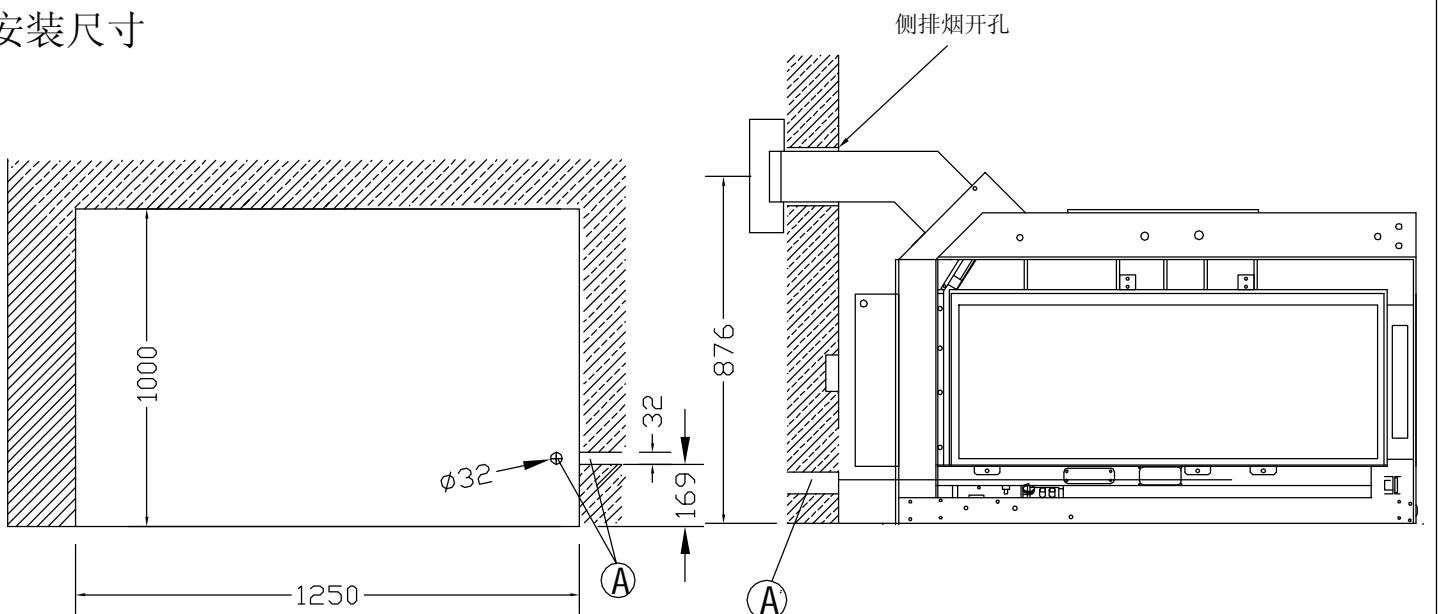

机器尺寸

安装尺寸

A--直径40煤气管通孔 (任选一)

開能。
Canature

上海开能壁炉产品有限公司
HZ42ST-NG
双面平衡式瞻景燃气壁炉

日期	2011 06. 30
制图	
编号	GF24