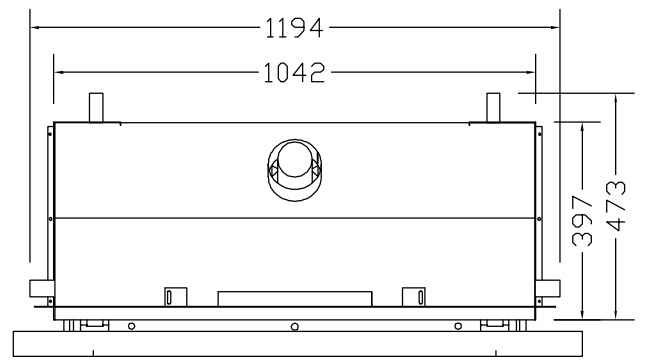

机器尺寸

机器面板

安装尺寸

A--直径40煤气管通孔（任选一）

開能。 <i>Canature</i>	上海开能壁炉产品有限公司	日期	2011 06.30
	HZ42-NG平衡式瞻景燃气壁炉	制图	
		编号	GF22