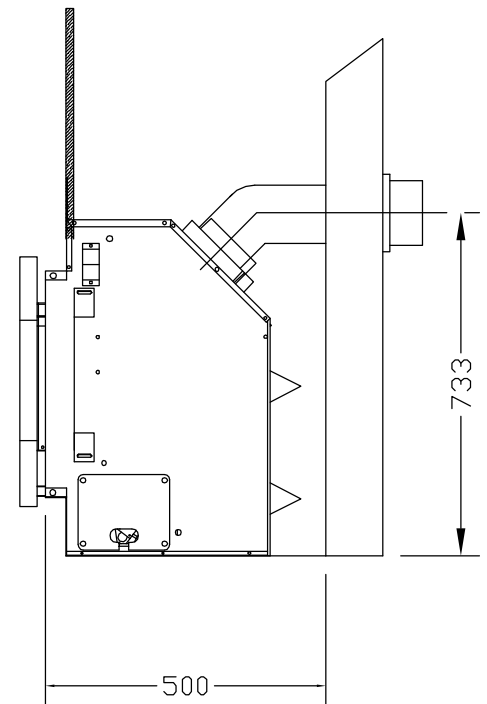

机器尺寸

机器面板

安装尺寸

A--直径40煤气管通孔（任选一）

開能。 <i>Canature</i>	上海开能壁炉产品有限公司	日期	2011 06.30
	HZ42-NG平衡式瞻景燃气壁炉	制图	
		编号	GF22