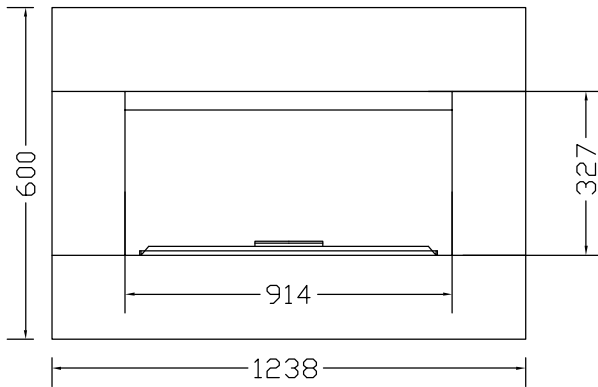

机器尺寸

机器面板

安装尺寸

A--直径40煤气管通孔（任选一）

開能。 <i>Canature</i>	上海开能壁炉产品有限公司	日期	2011 06.30
	HZ42-NG平衡式瞻景燃气壁炉	制图	
		编号	GF22