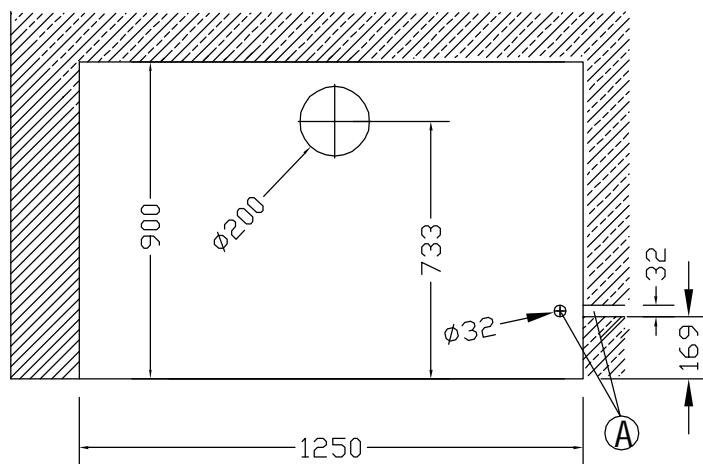

机器尺寸

机器面板

安装尺寸

A--直径40煤气管通孔（任选一）

開能。 <i>Canature</i>	上海开能壁炉产品有限公司	日期	2011 06.30
	HZ42-NG平衡式瞻景燃气壁炉	制图	
		编号	GF22