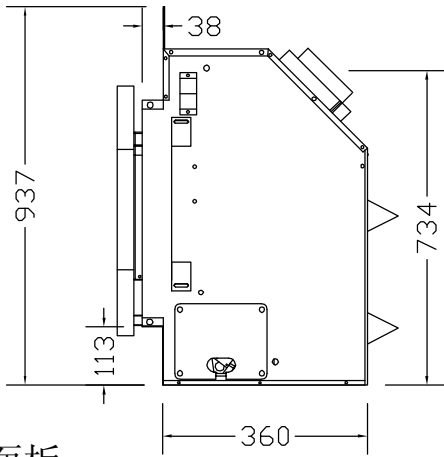

机器尺寸

机器面板

安装尺寸

A--直径40煤气管通孔（任选一）

開能。 <i>Canature</i>	上海开能壁炉产品有限公司	日期	2011 06.30
	HZ42-NG平衡式瞻景燃气壁炉	制图	
		编号	GF22