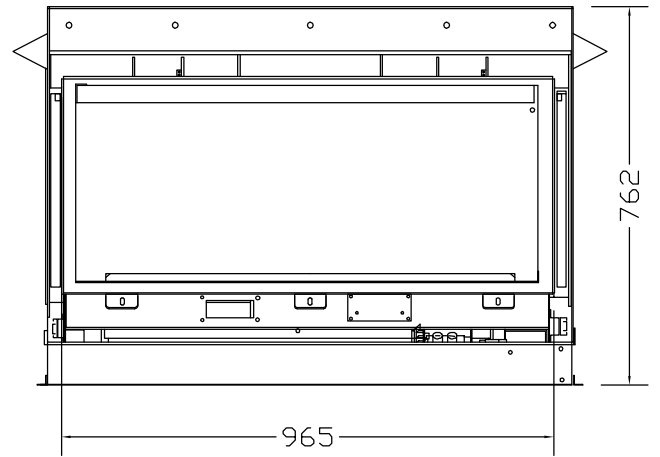

机器尺寸

机器面板

安装尺寸

A--直径40煤气管通孔（任选一）

開能。 <i>Canature</i>	上海开能壁炉产品有限公司	日期	2011 06.30
	HZ42-NG平衡式瞻景燃气壁炉	制图	
		编号	GF22