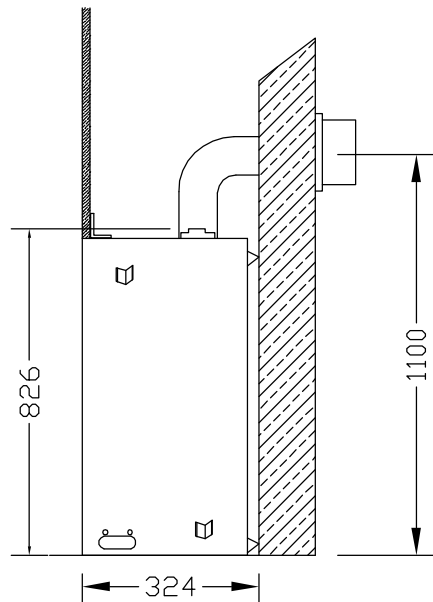

机器尺寸

安装尺寸

A--接线盒内留出1米1平方毫米三芯软线

B--直径40煤气管通孔（任选一）

開能。
Canature

上海开能壁炉产品有限公司

G36平衡式燃气壁炉

日期 2011 06. 30