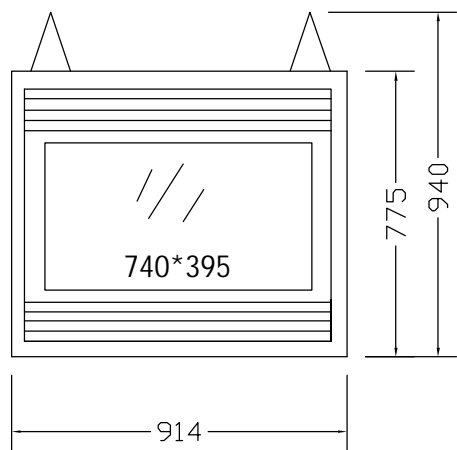

机器尺寸

安装尺寸

A--接线盒内留出1米1平方毫米三芯软线

B--直径40煤气管通孔（任选一）

開能。
Canature

上海开能壁炉产品有限公司

G36平衡式燃气壁炉

日期 2011 06. 30