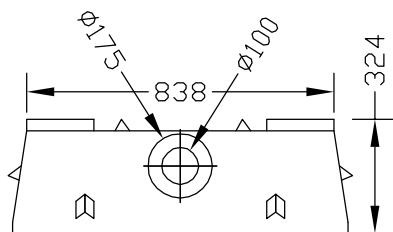

机器尺寸

安装尺寸

A--接线盒内留出1米1平方毫米三芯软线

B--直径40煤气管通孔（任选一）

開能。
Canature

上海开能壁炉产品有限公司

G36平衡式燃气壁炉

日期 2011 06. 30