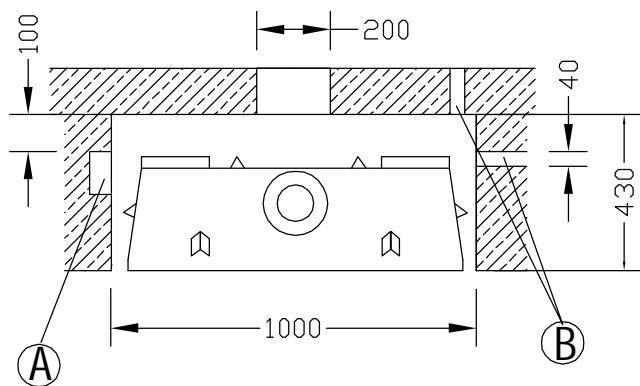

机器尺寸

安装尺寸

A--接线盒内留出1米1平方毫米三芯软线

B--直径40煤气管通孔（任选一）

開能。
Canature

上海开能壁炉产品有限公司

G36平衡式燃气壁炉

日期 2011 06. 30