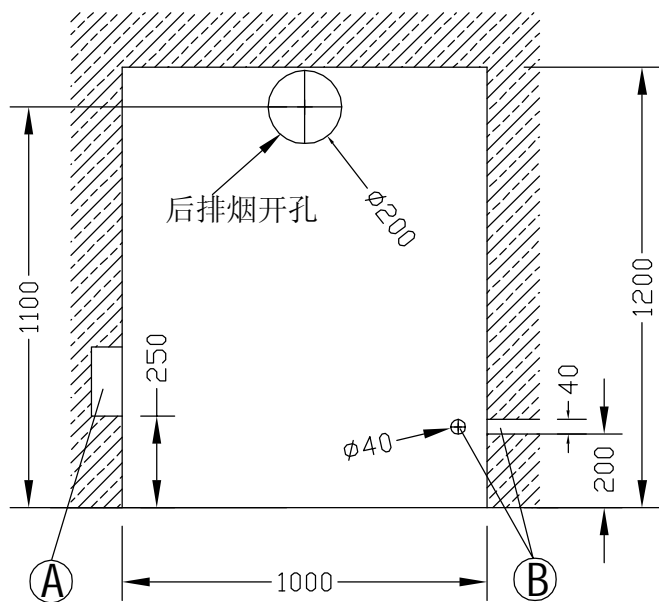

机器尺寸

安装尺寸

A--接线盒内留出1米1平方毫米三芯软线

B--直径40煤气管通孔（任选一）

開能。
Canature

上海开能壁炉产品有限公司

G36平衡式燃气壁炉

日期 2011 06. 30