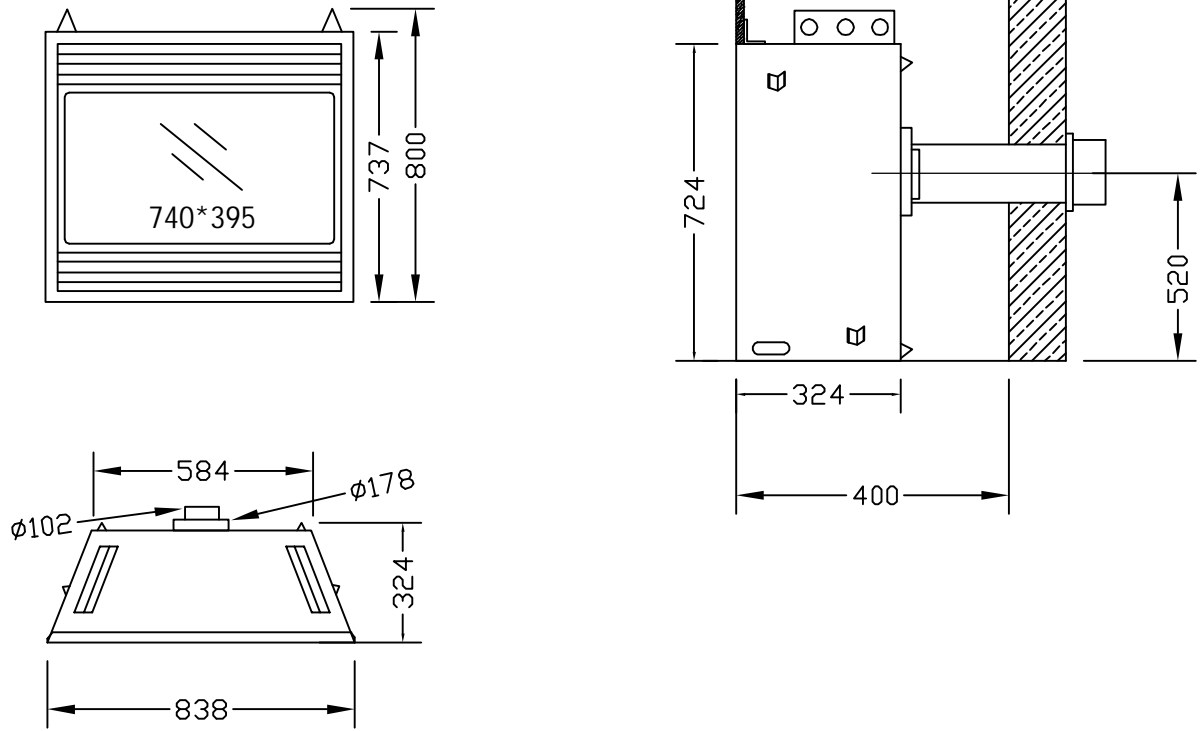

机器尺寸

安装尺寸

A--接线盒内留出1米1平方毫米三芯软线
 B--直径40煤气管通孔（任选一）

開能.
Canature

上海开能壁炉产品有限公司
 G33R-NG 平衡式燃气壁炉

日期	2011 06. 30
制图	
编号	GF06