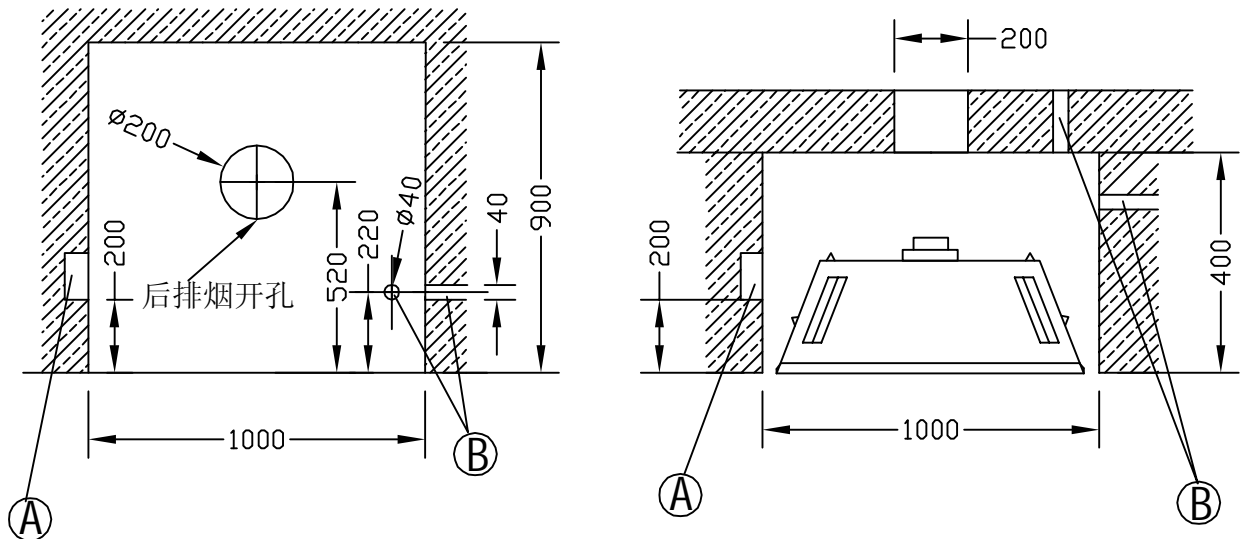

机器尺寸

安装尺寸

A--接线盒内留出1米1平方毫米三芯软线
 B--直径40煤气管通孔（任选一）

開能.
Canature

上海开能壁炉产品有限公司
 G33R-NG 平衡式燃气壁炉

日期	2011 06. 30
制图	
编号	GF06